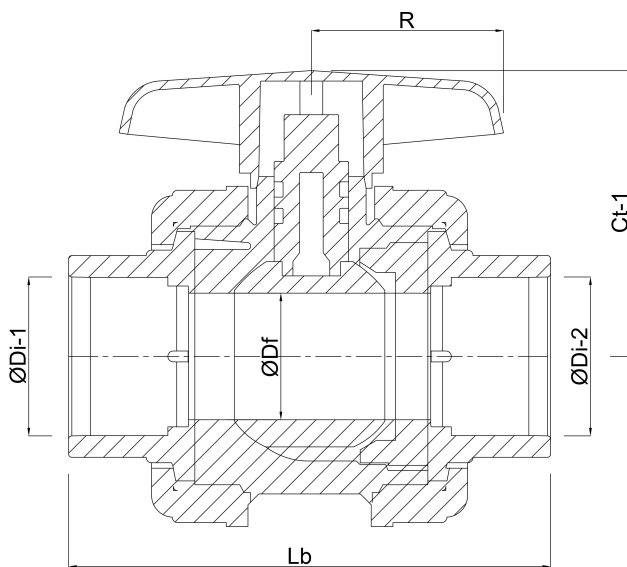

Constructie huis 3-delig

Materiaal huis PVC-U

Materiaal afdichting hytrel/EPDM

Verbinding binnendraad

Max. temperatuur 60 °C

Min. mediumtemperatuur
(continu) 0 °C

Maat 4"

DN 80

Werkdruk 10 bar

AFMETINGEN

Ct-1 148 mm

Lb 230 mm

R 123 mm

ØDf 80 mm

ØDi-1 4 "

ØDi-2 4 "