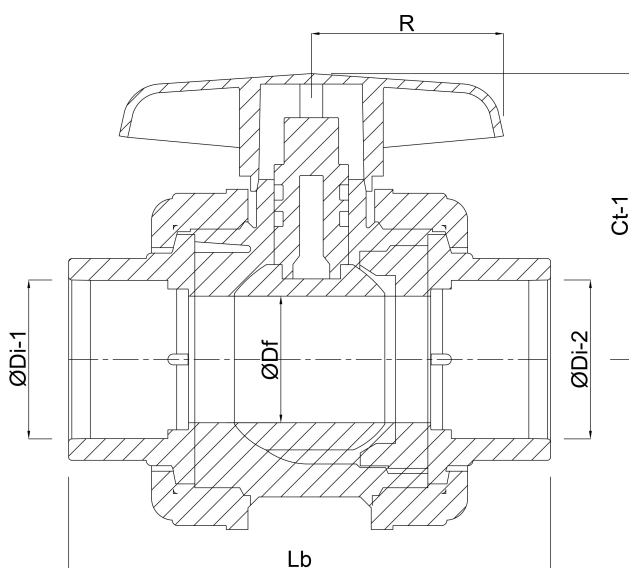

Werkdruk 16 bar

Maat 40 mm

DN

32

AFMETINGEN

Ct-1 93 mm

Lb 149 mm

R 65 mm

ØDf 32 mm

ØDi-1 40 mm

ØDi-2 40 mm

PRODUCTINFORMATIE

Met gezekerde kogel.

Gegenerereerd op datum: 23-05-2026

<http://www.bosta.com>