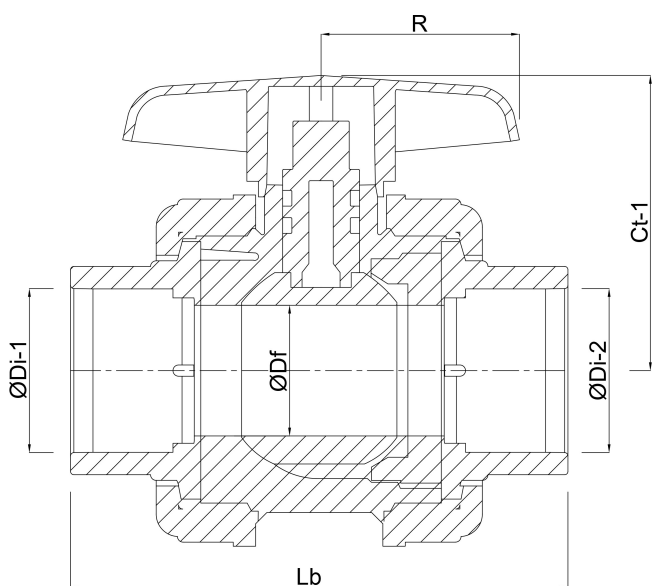

Maat 40 mm

DN

32

## AFMETINGEN

Ct-1

93 mm

Lb

149 mm

R

65 mm

 $\varnothing D_f$ 

32 mm

 $\varnothing D_{i-1}$ 

40 mm

 $\varnothing D_{i-2}$ 

40 mm