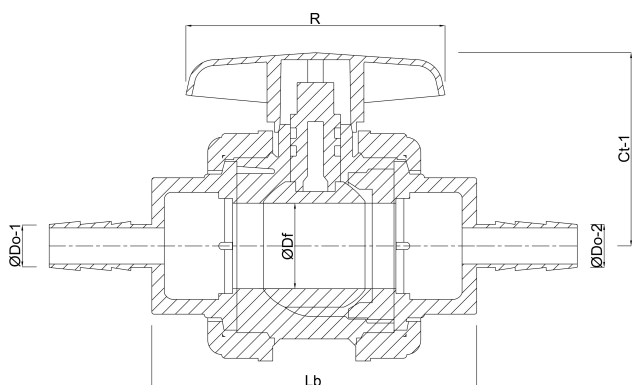

# AFMETINGEN

Ct-1 45 mm

Lb 177 mm

R 35 mm

ØDf 15 mm

ØDo-1 20 mm

ØDo-2

20 mm