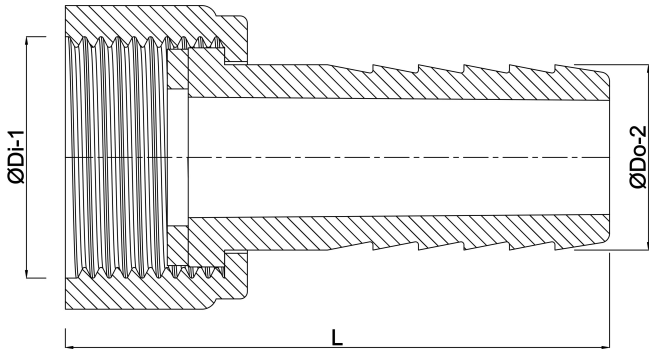

Profec Slangtule messing 3/4" x 19 mm binnendraad x slangtule (0710515)

TECHNISCHE SPECIFICATIES

Materiaal	messing
Verbinding	binnendraad x slangtule
Max. temp.	120 °C
Maat	3/4" x 19 mm
Max. temperatuur	120 °C
Sleutelmaat	30

AFMETINGEN

Dq-2	18 mm
F-1	14 mm
L	45 mm
Lb	45 mm
Lq-2	18 mm
Nq-2	2
P-1	23 mm
ØDi-1	3/4 "
ØDo-2	19 mm

Gegenerereerd op datum: 13-03-2026

<http://www.bosta.com>