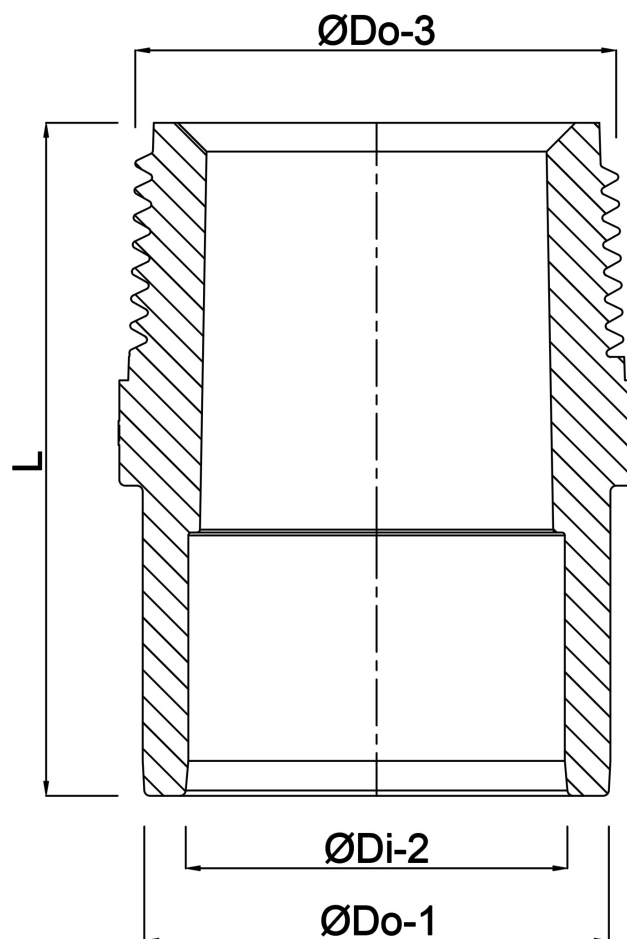

**VDL Puntstuk PVC-U 50/63 mm
x 2" lijmmof/spie x
buitendraad 16bar grijs type
achtkant (7002733)**

VDL Van de Lande

TECHNISCHE SPECIFICATIES

Kleur	grijs
Type	achtkant
Materiaal	PVC-U
Werkdruk	16 bar
Maat	50/63 mm x 2"
Verbinding	lijmmof/spie x buitendraad
Lengte	80 mm
Sleutelmaat	65

AFMETINGEN

F-2	25 mm
K-1	65 mm
L	80 mm
P-1	31 mm
ØDi-2	50 mm
ØDo-1	63 mm
ØDo-3	2 "

Gegenerereerd op datum: 24-05-2026

<http://www.bosta.com>