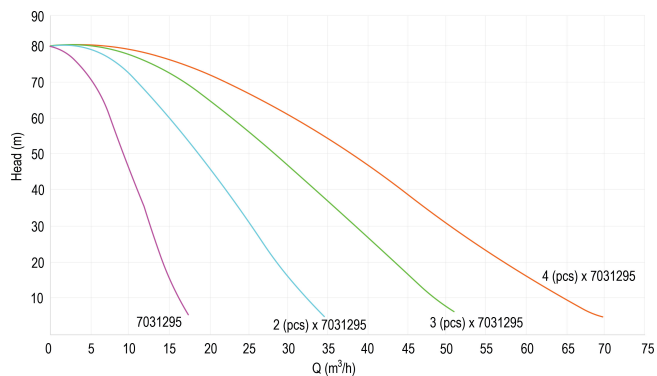

H-1 384 mm

L 766 mm

Lb 228 mm

Lb-2 613 mm

Lengte 384 mm

W-1 375 mm

ØDi-1 1 1/4 - 2 "

ØDi-2

1 1/4 - 2 "

PRODUCTINFORMATIE

Inclusief zelfaanzuigende meertraps pomp, elektronisch omvormerbeheer, druk- en stroomsensoren, instelbaar hoge resolutie LCD-scherm met 2 liter expansievat ingebouwd en patroon controleklep.