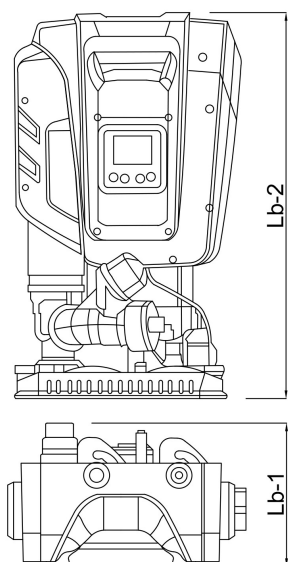

Werkdruk 12 bar

Afmeting verpakking L/B/H 400 x 380 x 800 mm

Type ESYBOX MAX 60/120M

Maat 1 1/4"

Spanning 230VAC

Gewicht 29 kg

Vermogen 2.68 kW

Waaiers 3

Ampère 12,5 A

AFMETINGEN

Breedte 375 mm

Cb-1 87 mm

Cc-1 124.5 mm

Cl-1 131.8 mm

Cr-1 127.7 mm

H 384 mm

H-1 384 mm

L 766 mm

Lb 228 mm

Lb-2 613 mm

Lengte 384 mm

W-1 375 mm

ØDi-1 1 1/4 - 2 "

ØDi-2

1 1/4 - 2 "

PRODUCTINFORMATIE

Inclusief zelfaanzuigende meertraps pomp, elektronisch omvormerbeheer, druk- en stroomsensoren, instelbaar hoge resolutie LCD-scherm met 2 liter expansievat ingebouwd en patroon controleklep.