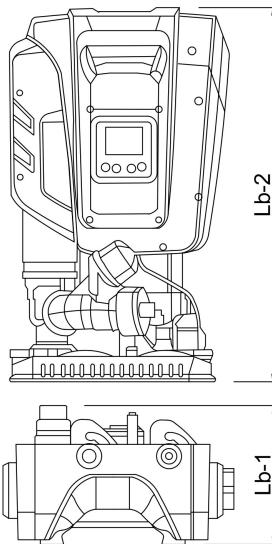

Max. omgevingstemperatuur 55 °C

Werkdruk 12 bar

Afmeting verpakking L/B/H 400 x 380 x 800 mm

Type ESYBOX MAX 60/120M

Maat 1 1/4"

Spanning 230VAC

Gewicht 29 kg

Vermogen 2.68 kW

Waaiers 3

Ampère 12,5 A

AFMETINGEN

Breedte 375 mm

Cb-1 87 mm

Cc-1 124.5 mm

Cl-1 131.8 mm

Cr-1 127.7 mm

H 384 mm

H-1 384 mm

L 766 mm

Lb 228 mm

Lb-2 613 mm

Lengte 384 mm

W-1 375 mm

ØDi-1 1 1/4 - 2 "

ØDi-2

1 1/4 - 2 "

PRODUCTINFORMATIE

Inclusief zelfaanzuigende meertraps pomp, elektronisch omvormerbeheer, druk- en stroomsensoren, instelbaar hoge resolutie LCD-scherm met 2 liter expansievat ingebouwd en