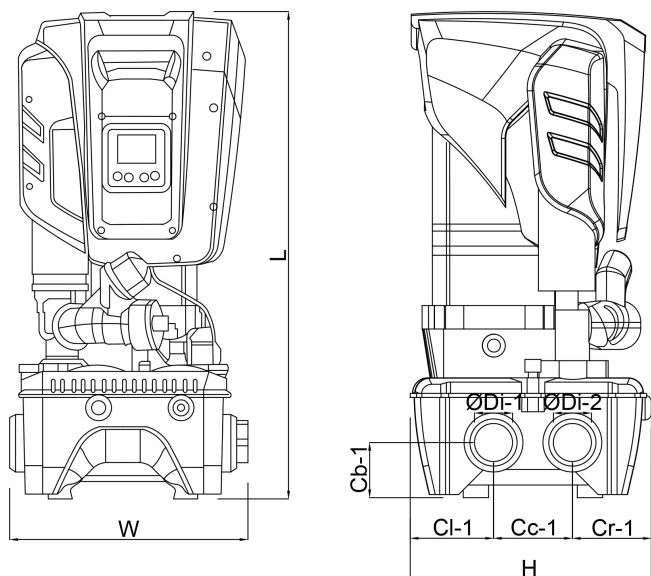

Werkdruk 12 bar

Afmeting verpakking L/B/H 400 x 380 x 800 mm

Type ESYBOX MAX 60/120M

Maat 1 1/4"

Spanning 230VAC

Gewicht 29 kg

Vermogen 2.68 kW

Waaiers 3

Ampère 12,5 A

AFMETINGEN

Breedte 375 mm

Cb-1 87 mm

Cc-1 124.5 mm

Cl-1 131.8 mm

Cr-1 127.7 mm

H 384 mm

H-1 384 mm

L 766 mm

Lb 228 mm

Lb-2 613 mm

Lengte 384 mm

W-1 375 mm

ØDi-1 1 1/4 - 2 "

ØDi-2

1 1/4 - 2 "

PRODUCTINFORMATIE

Inclusief zelfaanzuigende meertraps pomp, elektronisch omvormerbeheer, druk- en stroomsensoren, instelbaar hoge resolutie LCD-scherm met 2 liter expansievat ingebouwd en patroon controleklep.