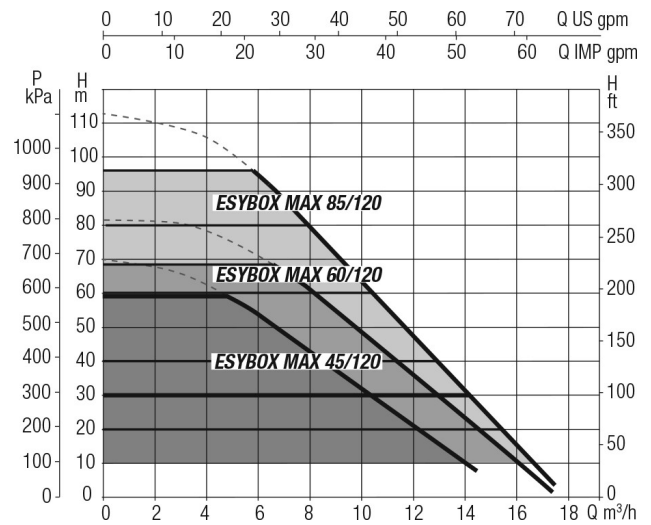

H 384 mm

H-1 384 mm

L 766 mm

Lb 228 mm

Lb-2 613 mm

Lengte 384 mm

W-1 375 mm

ØDi-1 1 1/4 - 2 "

ØDi-2

1 1/4 - 2 "

PRODUCTINFORMATIE

Inclusief zelfaanzuigende meertraps pomp, elektronisch omvormerbeheer, druk- en stroomsensoren, instelbaar hoge resolutie LCD-scherm met 2 liter expansievat ingebouwd en