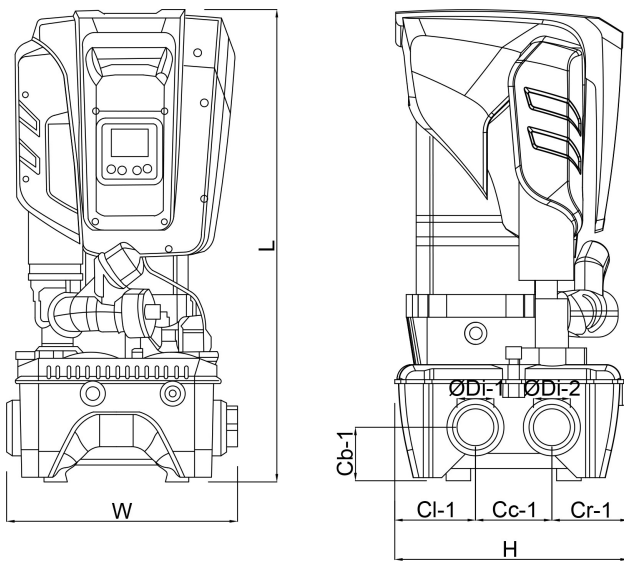

Max. omgevingstemperatuur 55 °C

Werkdruk 12 bar

Afmeting verpakking L/B/H 400 x 380 x 800 mm

Type ESYBOX MAX 60/120M

Maat 1 1/4"

Spanning 230VAC

Gewicht 29 kg

Vermogen 2.68 kW

Waaiers 3

Ampère 12,5 A

AFMETINGEN

Breedte 375 mm

Cb-1 87 mm

Cc-1 124.5 mm

Cl-1 131.8 mm

Cr-1 127.7 mm

H 384 mm

H-1 384 mm

L 766 mm

Lb 228 mm

Lb-2 613 mm

Lengte 384 mm

W-1 375 mm

ØDi-1 1 1/4 - 2 "

ØDi-2

1 1/4 - 2 "

PRODUCTINFORMATIE

Inclusief zelfaanzuigende meertraps pomp, elektronisch omvormerbeheer, druk- en stroomsensoren, instelbaar hoge resolutie LCD-scherm met 2 liter expansievat ingebouwd en