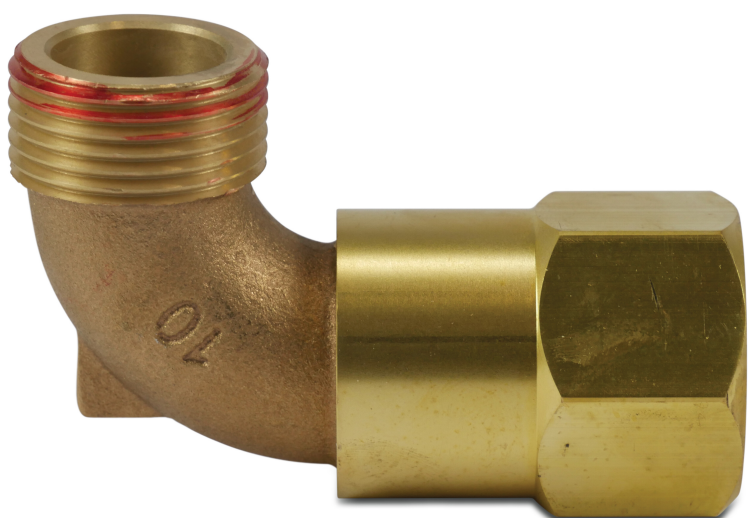

Rain Bird Haakse kabelwartel messing 1" buitendraad x wartel binnendraad type SH2 (7021699)

RAIN BIRD

TECHNISCHE SPECIFICATIES

Type	SH2
Materiaal	messing
Verbinding	buitendraad x wartel binnendraad
Maat	1"

PRODUCTINFORMATIE

De Rain Bird Haakse slangwartel, type SH2 messing met geconstrueerde elleboog en O-ringafdichting wordt gebruikt in combinatie met de 33DK/55-1.

Gegenereerd op datum: 09-03-2026

<http://www.bosta.com>