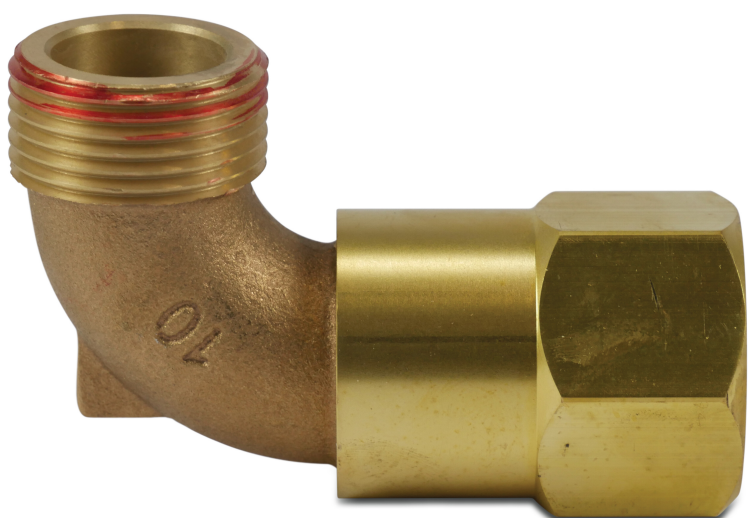

Rain Bird Haakse kabelwartel messing 1" buitendraad x wartel binnendraad type SH2 (7021699)

RAIN BIRD

TECHNISCHE SPECIFICATIES

Type	SH2
Materiaal	messing
Verbinding	buitendraad x wartel binnendraad
Maat	1"

PRODUCTINFORMATIE

De Rain Bird Haakse slangwartel, type SH2 messing met geconstrueerde elleboog en O-ringafdichting wordt gebruikt in combinatie met de 33DK/55-1.

Gegenereerd op datum: 25-05-2026

<http://www.bosta.com>