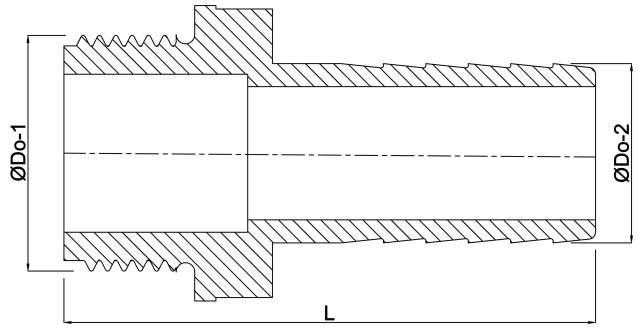

**Slangtule PP 1 1/4" x 38 mm
buitendraad x slangtule 6bar
grijs (0330194)**

TECHNISCHE SPECIFICATIES

Kleur	grijs
Materiaal	PP
Verbinding	buitendraad x slangtule
Werkdruk	6 bar
Max. temp.	80 °C
Maat	1 1/4" x 38 mm
Sleutelmaat	41

AFMETINGEN

F-1	21 mm
L	83 mm
Lq-2	43.5 mm
ØDi-1	32.5 mm
ØDi-2	31 mm
ØDo-1	1 1/4 "
ØDo-2	38 mm

Gegenerereerd op datum: 23-05-2026

<http://www.bosta.com>