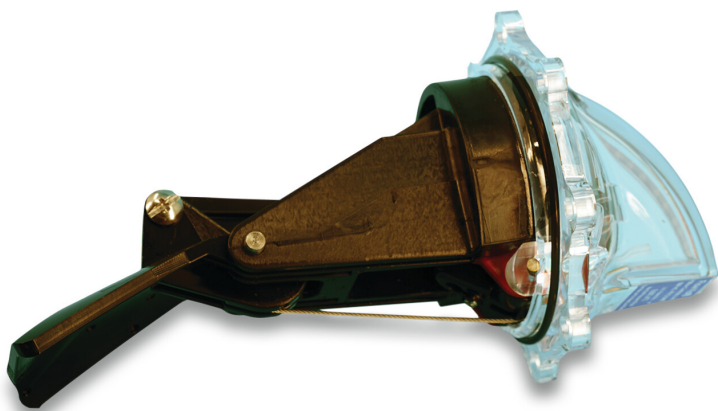

FlowVis Complete dekselmontage polycarbonaat 3" transparant (7039405)

FLOWVIS®