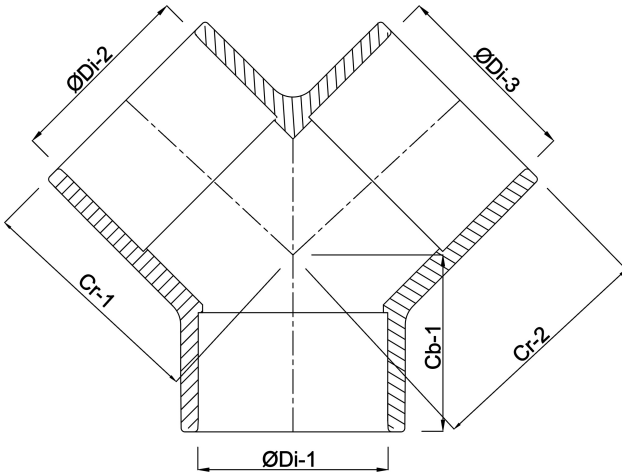

# TECHNISCHE SPECIFICATIES

Kleur grijs

Materiaal ABS/RVS

Verbinding lijmmof

Werkdruk 10 bar

Maat 63 mm

# AFMETINGEN

Cb-1 52.5 mm

Cr-1 71.5 mm

Cr-2 71.5 mm

ØDi-1 63 mm

ØDi-2 63 mm

ØDi-3 63 mm

**Gegenereerd op datum: 22-05-2026**