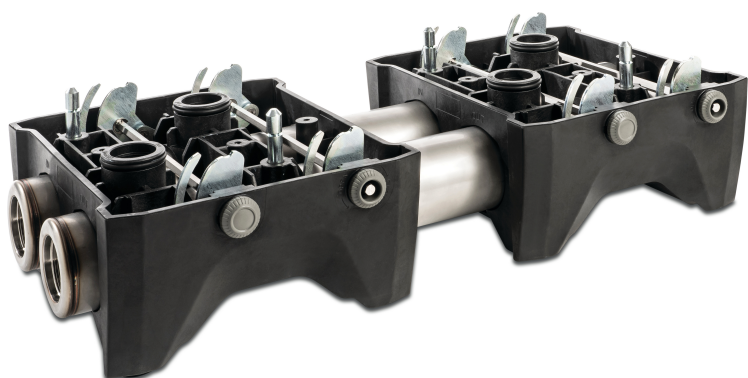

# DAB Docking station 2" binnendraad type 2 ESYDOCK MAX GAS (7033891)

# TECHNISCHE SPECIFICATIES

Type	2 Esydock Max Gas
------	-------------------

Verbinding	binnendraad
------------	-------------

Maat	2"
------	----

## PRODUCTINFORMATIE

Het 2 Esydock Max dockingstation van DAB Pumps is een dockingstation voor een 2 Esybox Max pompinstallatie (een geïntegreerd waterverhogingspompsysteem voor waterdrukregeling in commerciële gebouwentechiek).