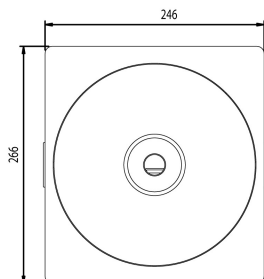

Weltico Niveauregelaar wit type A400 Design (7039351)

weltico

TECHNISCHE SPECIFICATIES

Kleur wit

Type A400 Design

Lengte 266 mm

Breedte 246 mm

Gegeneerd op datum: 27-05-2026