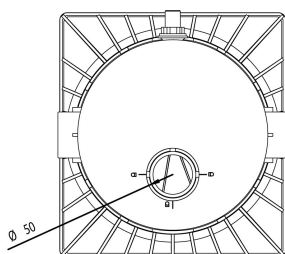

# TECHNISCHE SPECIFICATIES

Kleur

wit

Type

A400 Design

Lengte

266 mm

Breedte

246 mm

**Gegenerereerd op datum: 11-03-2026**

<http://www.bosta.com>