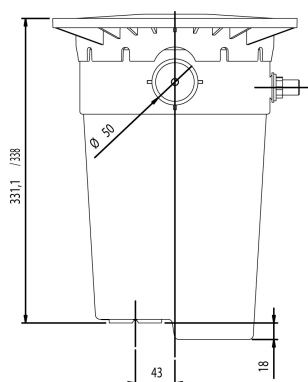

# TECHNISCHE SPECIFICATIES

Kleur

wit

Type

A400 Design

Lengte

266 mm

Breedte

246 mm

**Gegenerereerd op datum: 11-03-2026**

<http://www.bosta.com>