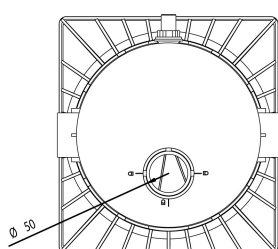

Weltico Niveauregelaar wit type A400 Design (7039351)

weltico

TECHNISCHE SPECIFICATIES

Kleur wit

Type A400 Design

Lengte 266 mm

Breedte 246 mm

Gegeneerd op datum: 27-05-2026