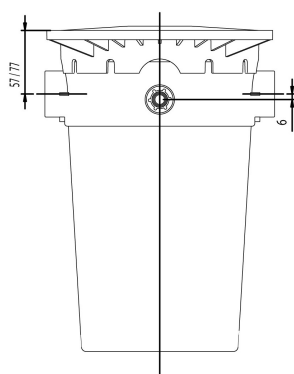

# TECHNISCHE SPECIFICATIES

Kleur

wit

Type

A400 Design

Lengte

266 mm

Breedte

246 mm

**Gegenerereerd op datum: 11-03-2026**

<http://www.bosta.com>