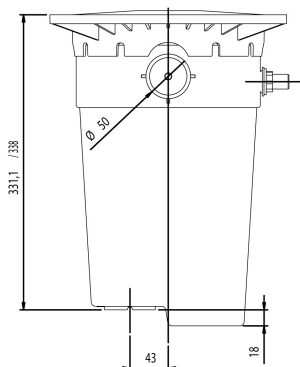

Weltico Niveauregelaar wit type A400 Design (7039351)

weltico

TECHNISCHE SPECIFICATIES

Kleur wit

Type A400 Design

Lengte 266 mm

Breedte 246 mm

Gegeneerd op datum: 27-05-2026