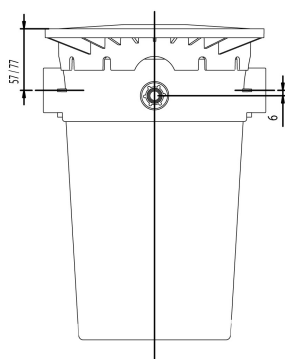

Weltico Niveauregelaar wit type A400 Design (7039351)

weltico

TECHNISCHE SPECIFICATIES

Kleur wit

Type A400 Design

Lengte 266 mm

Breedte 246 mm

Gegeneerd op datum: 27-05-2026