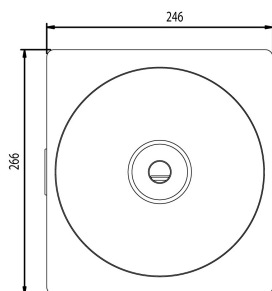

# TECHNISCHE SPECIFICATIES

Kleur

wit

Type

A400 Design

Lengte

266 mm

Breedte

246 mm

**Gegenerereerd op datum: 11-03-2026**

<http://www.bosta.com>