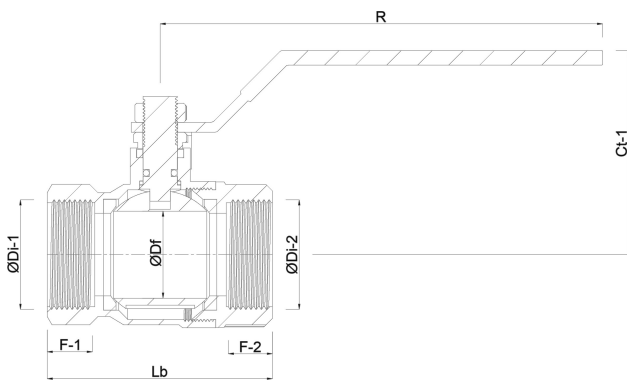

VIR Kogelkraan PP 3/4"
binnendraad 16bar DN20
zwart type 228 Arctic (7026936)

TECHNISCHE SPECIFICATIES

Kleur zwart

Type 228 Arctic

Materiaal PP

Kleur hendel blauw

Verbinding binnendraad

Temperatuurbereik -20°C - 75°C

Werkdruk 16 bar

Maat 3/4"

DN 20

AFMETINGEN

Ct-1 59 mm

F-1 17.5 mm

F-2 17.5 mm

Lb 71,5 mm

R 100 mm

ØDf 20 mm

ØDi-1

3/4 "

ØDi-2

3/4 "

Gegenerereerd op datum: 26-05-2026

<http://www.bosta.com>