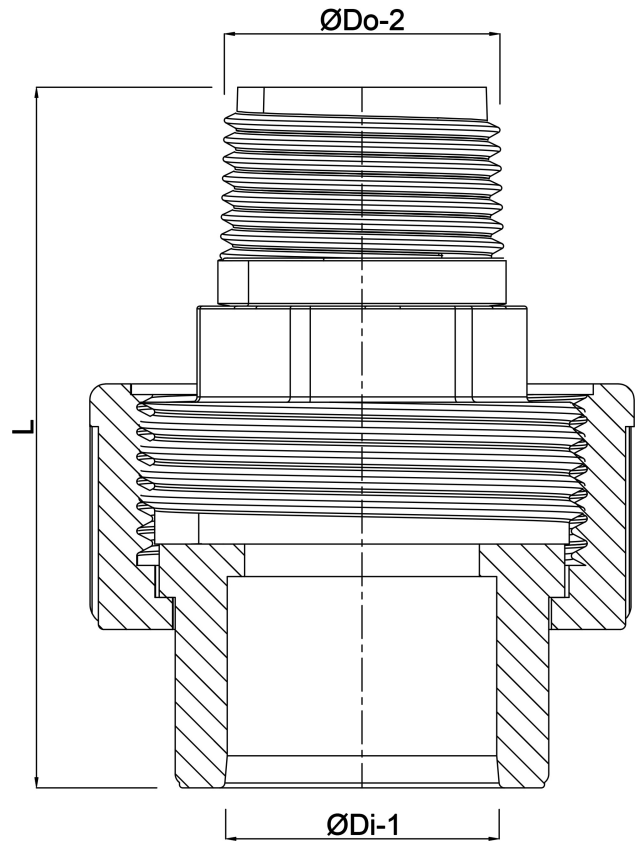

Profec Koppeling PVC-U 20 mm x 1/2" lijmmof x buitendraad 10bar DN15 grijs (0110091)

TECHNISCHE SPECIFICATIES

Kleur	grijs
Materiaal	PVC-U
Materiaal afdichting	EPDM
Verbinding	lijmmof x buitendraad
Werkdruk	10 bar
Maat	20 mm x 1/2"
DN	15

AFMETINGEN

Do-n	40 mm
Hi-1	20 mm
L	59 mm
Lb	39 mm
ØDi-1	20 mm
ØDo-2	1/2 "

Gegenerereerd op datum: 22-05-2026

<http://www.bosta.com>