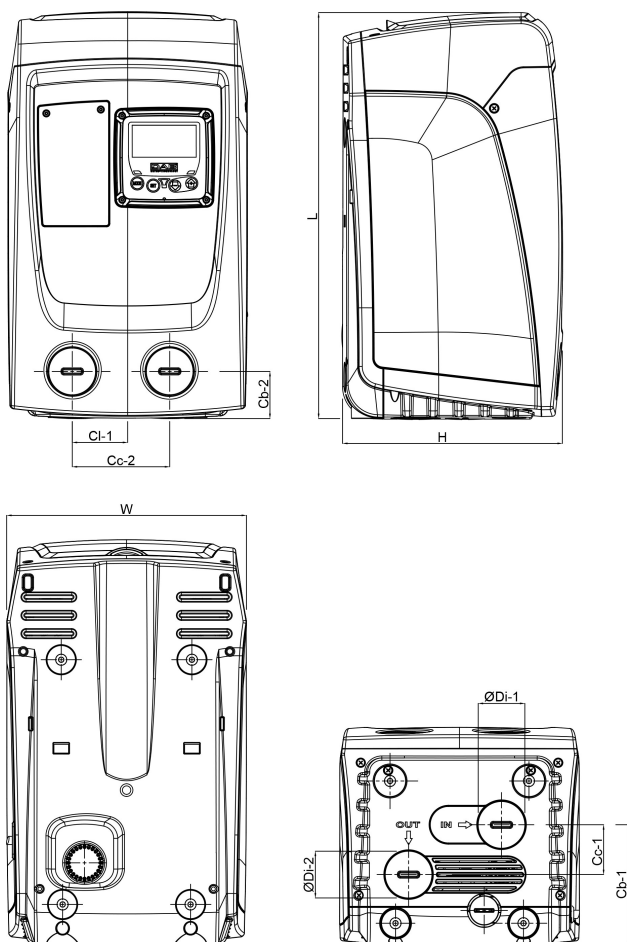

DAB Hydrofoorset PP 1"
binnendraad 7,5bar 4,8A
230VAC groen type ESYBOX
Mini 3 (7030935)

TECHNISCHE SPECIFICATIES

Kleur groen

Materiaal PP

Pomphuis PP

Materiaal (veer) RVS 303

Materiaal waaier 1 noryl

Verbinding binnendraad

Maat 1"

Vermogen 0.85 kW

Waaiers	3
Ampère	4,8 A
Max capaciteit	4.8 m ³ /h
BEP Capaciteit	39.7
BEP Opvoerhoogte	2.61
PORlh	52.8
PORhh	35.3
PORlq	1.827
PORhq	3.132

AFMETINGEN

Cb-1	155.5 mm
Cb-2	46 mm
Cc-1	54.5 mm
Cc-2	106.7 mm
Cl-1	60.7 mm
H	236 mm
W-1	263 mm
ØDi-1	1 "

ØDi-2

1"

PRODUCTINFORMATIE

Drukverhoging inclusief zelfaanzuigende meertraspomp, frequentieregeling, druk- en flowsensoren, hoge resolutie LCD-bedieningsscherm, met ingebouwd 1 liter expansievat en uitneembare terugslagklep.