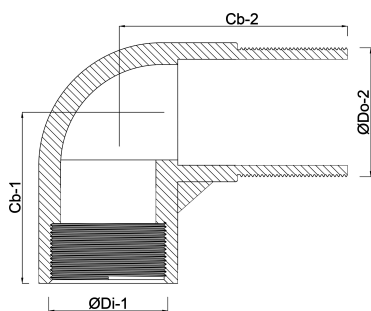

Profec Nr. 92 Knie 90° RVS 316
2 1/2" binnendraad x
buitendraad 16bar (0080333)

TECHNISCHE SPECIFICATIES

Materiaal	RVS 316
Verbinding	binnendraad x buitendraad
Fitting nr.	Nr. 92
Werkdruk	16 bar
Max. temp.	100 °C
Maat	2 1/2"

AFMETINGEN

Cb-1	64 mm
Cb-2	81 mm
ØDi-1	2 1/2 "
ØDo-2	2 1/2 "
β	90 °

Gegenerereerd op datum: 13-03-2026

<http://www.bosta.com>