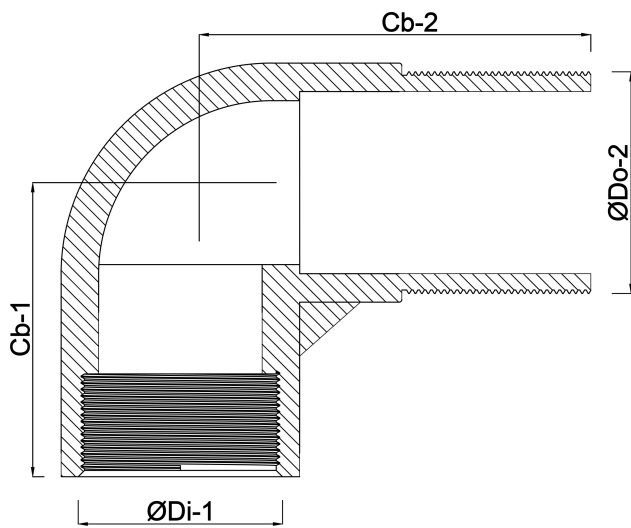

Profec Nr. 92 Knie 90° RVS 316
2 1/2" binnendraad x
buitendraad 16bar (0080333)

TECHNISCHE SPECIFICATIES

Materiaal	RVS 316
Verbinding	binnendraad x buitendraad
Fitting nr.	Nr. 92
Werkdruk	16 bar
Max. temp.	100 °C
Maat	2 1/2"

AFMETINGEN

Cb-1	64 mm
Cb-2	81 mm
ØDi-1	2 1/2 "
ØDo-2	2 1/2 "
β	90 °

Gegenerereerd op datum: 22-05-2026

<http://www.bosta.com>