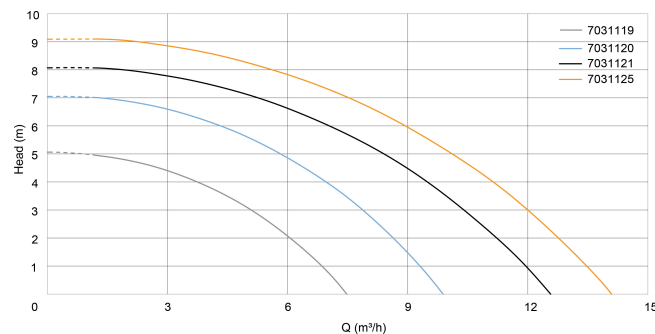

**Dompelpomp 1" x 1 1/2" x 1"
slangtule x buitendraad x
slangtule 1,6A 230VAC RVS
type IP 550 INOX (7031120)**

TECHNISCHE SPECIFICATIES

Type	IP
Materiaal waaier 1	noryl
Verbinding	slangtule x buitendraad x slangtule
Vlotter	meegeleverd
Spanning	230VAC
Max. temperatuur	35 °C
Max. omgevingstemperatuur	40 °C
Kleur	RVS
Pomphuis	RVS 304
MWK	7 m
Maat	1" x 1 1/2" x 1"
Type	550 INOX
Vermogen	0.55 kW
Ampère	1,6 A
Max capaciteit	10.2 m ³ /h
BEP Capaciteit	7.2
BEP Opvoerhoogte	3.8

PORlh 5.6

PORhh 2

PORlq 5.04

PORhq 8.64

AFMETINGEN

Db 160 mm

H-1 70 mm

H-2 345 mm

ØDi-1 1 1/2 "

PRODUCTINFORMATIE

Alleen voor schoon water. Met vlotterchakelaar. Max. dompediepte: 5 meter. 8 mtr kabel en DIN stekker

Gegeneerd op datum: 08-05-2026

<http://www.bosta.com>