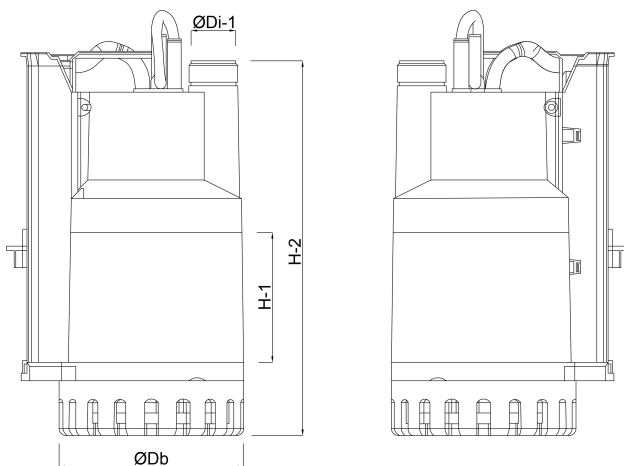

**Dompelpomp 1" x 1 1/2" x 1"
slangtule x buitendraad x
slangtule 1,6A 230VAC RVS
type IP 550 INOX (7031120)**

TECHNISCHE SPECIFICATIES

Type	IP
Materiaal waaier 1	noryl
Verbinding	slangtule x buitendraad x slangtule
Vlotter	meegeleverd
Spanning	230VAC
Max. temperatuur	35 °C
Max. omgevingstemperatuur	40 °C
Kleur	RVS
Pomphuis	RVS 304
MWK	7 m
Maat	1" x 1 1/2" x 1"
Type	550 INOX
Vermogen	0.55 kW
Ampère	1,6 A
Max capaciteit	10.2 m ³ /h
BEP Capaciteit	7.2
BEP Opvoerhoogte	3.8

PORlh 5.6

PORhh 2

PORlq 5.04

PORhq 8.64

AFMETINGEN

Db 160 mm

H-1 70 mm

H-2 345 mm

ØDi-1 1 1/2 "

PRODUCTINFORMATIE

Alleen voor schoon water. Met vlotterchakelaar. Max. dompediepte: 5 meter. 8 mtr kabel en DIN stekker

Gegenerereerd op datum: 26-05-2026

<http://www.bosta.com>