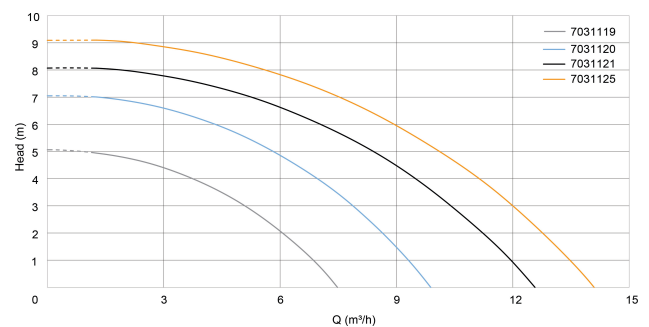

**Dompelpomp 1" x 1 1/2" x 1"
slangtule x buitendraad x
slangtule 1,6A 230VAC RVS
type IP 550 INOX (7031120)**

TECHNISCHE SPECIFICATIES

Type	IP
Materiaal waaier 1	noryl
Verbinding	slangtule x buitendraad x slangtule
Vlotter	meegeleverd
Spanning	230VAC
Max. temperatuur	35 °C
Max. omgevingstemperatuur	40 °C
Kleur	RVS
Pomphuis	RVS 304
MWK	7 m
Maat	1" x 1 1/2" x 1"
Type	550 INOX
Vermogen	0.55 kW
Ampère	1,6 A
Max capaciteit	10.2 m ³ /h
BEP Capaciteit	7.2
BEP Opvoerhoogte	3.8

PORlh 5.6

PORhh 2

PORlq 5.04

PORhq 8.64

AFMETINGEN

Db 160 mm

H-1 70 mm

H-2 345 mm

ØDi-1 1 1/2 "

PRODUCTINFORMATIE

Alleen voor schoon water. Met vlotterchakelaar. Max. dompediepte: 5 meter. 8 mtr kabel en DIN stekker

Gegenerereerd op datum: 26-05-2026

<http://www.bosta.com>