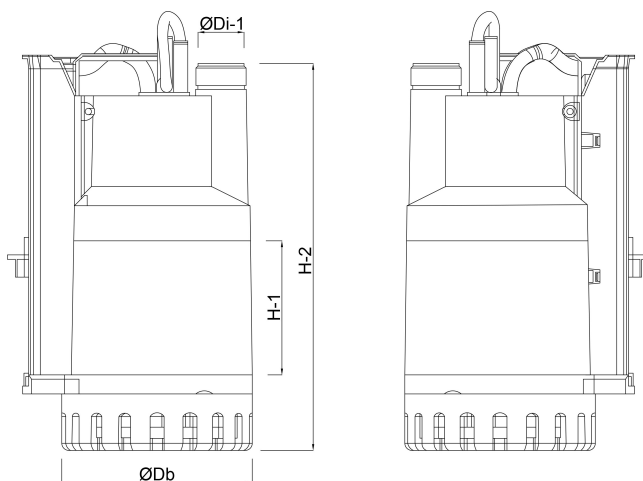

**Dompelpomp 1" x 1 1/2" x 1"
slangtule x buitendraad x
slangtule 1,6A 230VAC RVS
type IP 550 INOX (7031120)**

TECHNISCHE SPECIFICATIES

Type	IP
Materiaal waaier 1	noryl
Verbinding	slangtule x buitendraad x slangtule
Vlotter	meegeleverd
Spanning	230VAC
Max. temperatuur	35 °C
Max. omgevingstemperatuur	40 °C
Kleur	RVS
Pomphuis	RVS 304
MWK	7 m
Maat	1" x 1 1/2" x 1"
Type	550 INOX
Vermogen	0.55 kW
Ampère	1,6 A
Max capaciteit	10.2 m ³ /h
BEP Capaciteit	7.2
BEP Opvoerhoogte	3.8

PORlh 5.6

PORhh 2

PORlq 5.04

PORhq 8.64

AFMETINGEN

Db 160 mm

H-1 70 mm

H-2 345 mm

ØDi-1 1 1/2 "

PRODUCTINFORMATIE

Alleen voor schoon water. Met vlotterchakelaar. Max. dompediepte: 5 meter. 8 mtr kabel en DIN stekker

Gegeneerd op datum: 08-05-2026

<http://www.bosta.com>