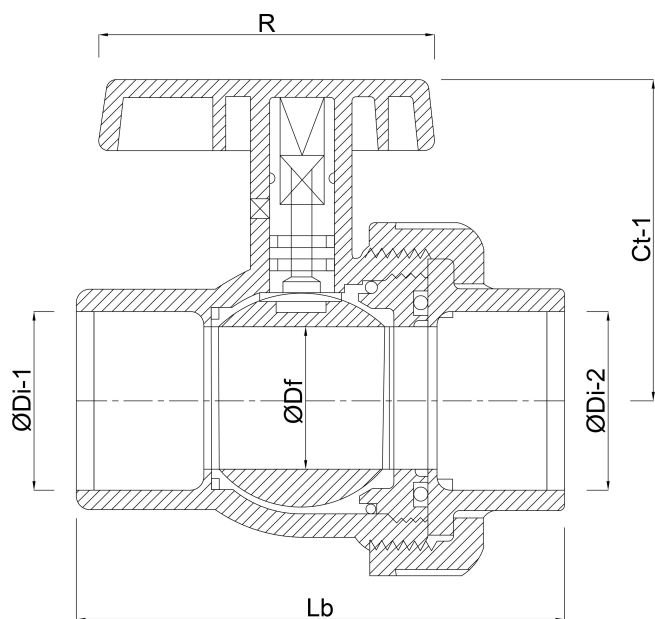

Materiaal huis PVC-U

Materiaal afdichting viton

Verbinding lijmmof

Temperatuurbereik 0°C - 60°C

Werkdruk 16 bar

Maat 16 mm

DN 10

# AFMETINGEN

Ct-1 50 mm

Lb 77 mm

R 82 mm

ØDf 15 mm

ØDi-1 16 mm

ØDi-2 16 mm

**Gegeneerd op datum: 09-03-2026**