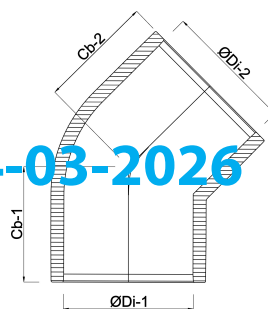

# TECHNISCHE SPECIFICATIES

Kleur grijs

Materiaal PVC-U

Keurmerk KIWA

Verbinding lijmmof

Werkdruk 16 bar

Maat 12 mm

# AFMETINGEN

Cb-1 15.5 mm

Cb-2 15.5 mm

ØDi-1 12 mm

ØDi-2 12 mm

β 45 °

Gegenerereerd op datum: 14-03-2026

<http://www.bosta.com>