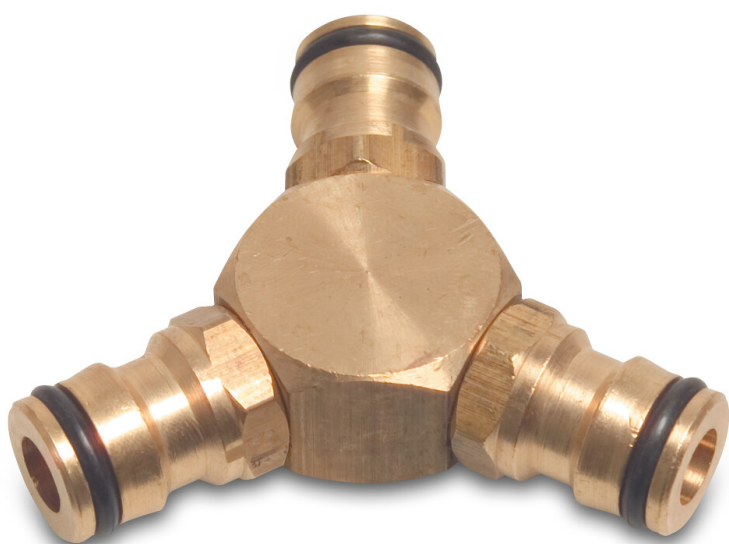

# Profec Y-stuk messing mannelijk klik (0500115)

# TECHNISCHE SPECIFICATIES

Materiaal	messing
Verbinding	mannelijk klik
Max. temperatuur	120 °C
Max. temp.	120 °C

# AFMETINGEN

ØDo-1	16.5 mm
ØDo-2	16.5 mm
ØDo-3	16.5 mm

**Gegenerereerd op datum: 23-05-2026**

<http://www.bosta.com>