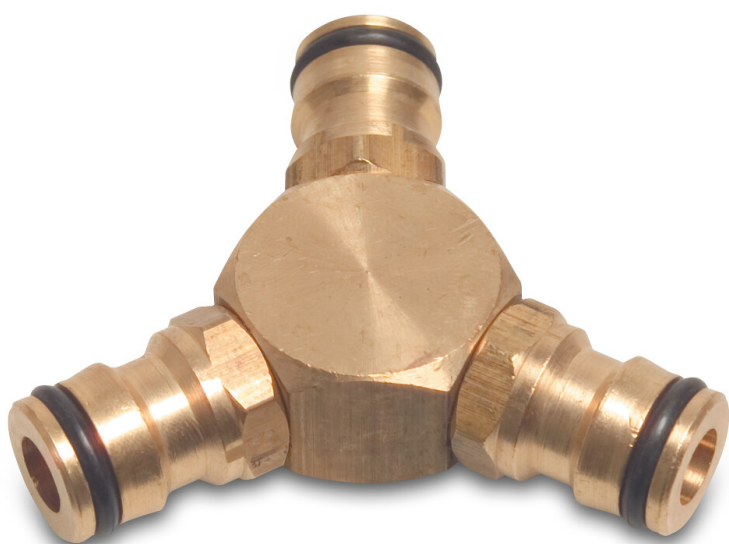

# Profec Y-stuk messing mannelijk klik (0500115)

# TECHNISCHE SPECIFICATIES

Materiaal	messing
Verbinding	mannelijk klik
Max. temperatuur	120 °C
Max. temp.	120 °C

# AFMETINGEN

ØDo-1	16.5 mm
ØDo-2	16.5 mm
ØDo-3	16.5 mm

**Gegenererd op datum: 07-03-2026**

<http://www.bosta.com>