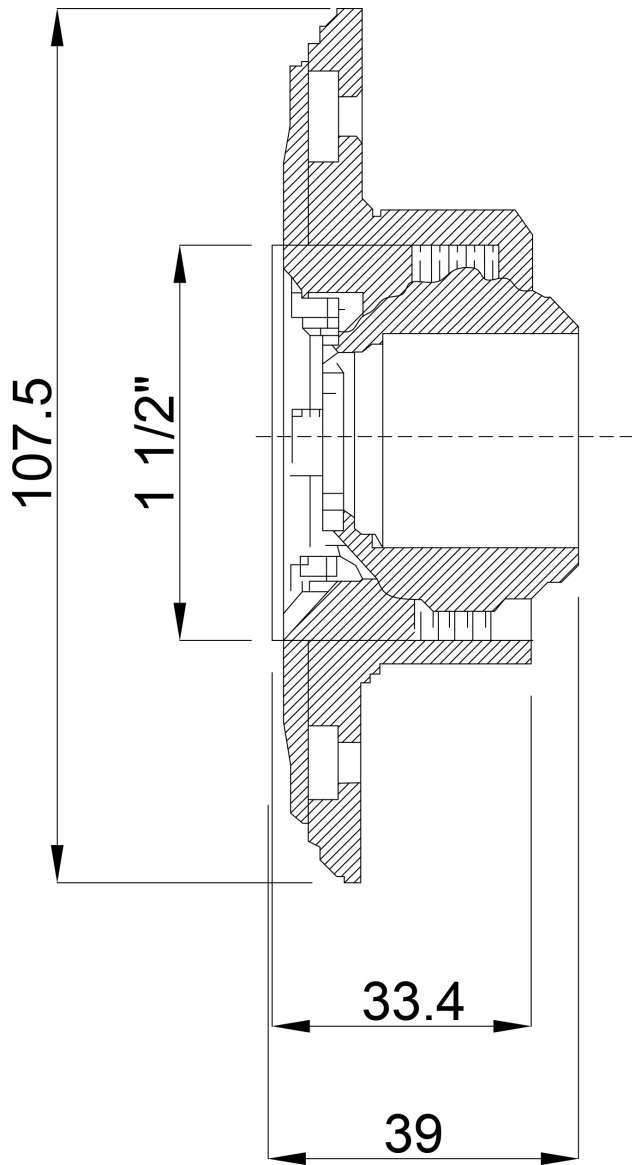

Ocean Inlaatbevestiging ABS 1 1/2" buitendraad grijs Roestvrij stalen inzetstukken A4 type M5 met RVS M5 draad (7030346)

ocean.

TECHNISCHE SPECIFICATIES

Kleur grijs

Type M5

Materiaal ABS/RVS

Geschikt voor linerbaden

Model Roestvrij stalen inzetstukken A4

Verbinding buitendraad

Maat 1 1/2"

Type met RVS M5 draad

Lengte 39 mm

AFMETINGEN

H 107.5 mm

Gegenerereerd op datum: 26-05-2026