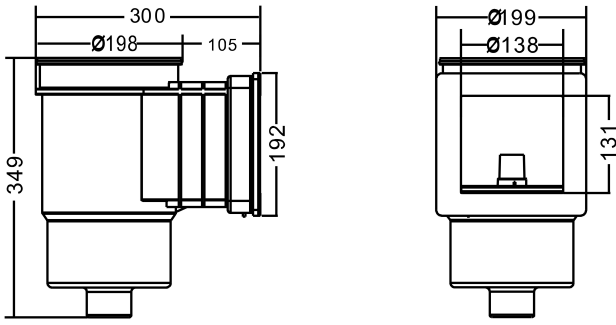

Flotide Skimmer 1 1/2" binnendraad wit rechthoekig type standaard (0181016)

FLOTIDE

TECHNISCHE SPECIFICATIES

Kleur wit

Type standaard

Geschikt voor linerbaden

Model rechthoekig

Verbinding binnendraad

Breedte 215 mm

Maat 1 1/2"

AFMETINGEN

A 300 mm

B 349 mm

C 199 mm

D 192 mm

E 198 mm

F 105 mm

G 138 mm

H 131 mm

Gegenerereerd op datum: 23-05-2026

<http://www.bosta.com>