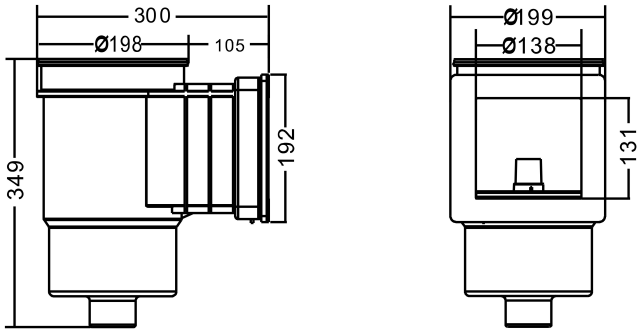

Flotide Skimmer 1 1/2" binnendraad wit rechthoekig type standaard (0181016)

FLOTIDE

TECHNISCHE SPECIFICATIES

Kleur wit

Type standaard

Geschikt voor linerbaden

Model rechthoekig

Verbinding binnendraad

Breedte 215 mm

Maat 1 1/2"

AFMETINGEN

A 300 mm

B 349 mm

C 199 mm

D 192 mm

E 198 mm

F 105 mm

G 138 mm

H 131 mm

Gegenerereerd op datum: 07-03-2026

<http://www.bosta.com>