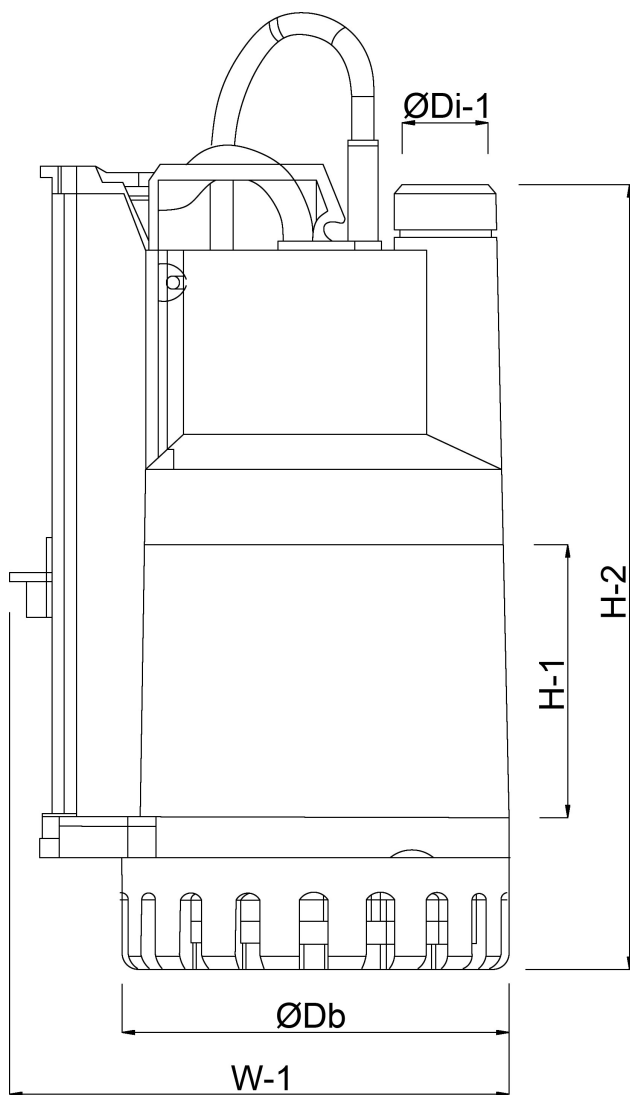

Vermogen	0.52 kW
----------	---------

Ampère	3,5 A
--------	-------

Max capaciteit	13.5 m ³ /h
----------------	------------------------

BEP Capaciteit	10.8
----------------	------

BEP Opvoerhoogte	5.74
------------------	------

PORlh	7.17
-------	------

PORhh	4.47
-------	------

PORlq	7.56
-------	------

PORhq	12.96
-------	-------

AFMETINGEN

Db	160 mm
----	--------

H-1	111.6 mm
-----	----------

H-2	324 mm
-----	--------

W-1	206 mm
-----	--------

ØDi-1	1 "
-------	-----

PRODUCTINFORMATIE

Installatie: verticaal, in vast of verplaatsbare opstelling. Max. dompeldiepte: 7 meter.
De pomp kan worden gebruikt voor vloeistoffen die vaste deeltjes tot 10 mm doorsnee bevatten.

Geschikt voor smalle inbouw door de aangebouwde vlotter, pompt af tot 3 mm. Filter is verwijderbaar. Voorzien van vlotterschakelaar

Gegenerereerd op datum: 26-05-2026

<http://www.bosta.com>