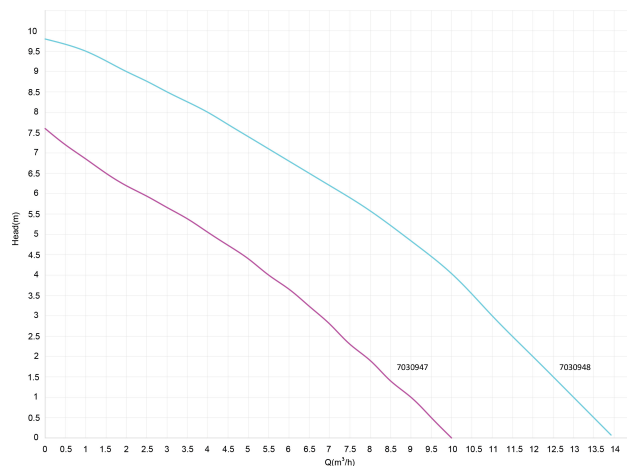

DAB Dompelpomp versterkt kunststof 1 1/4" buitendraad 3,5A 230VAC groen type Nova UP 600 M-AE (7030948)

TECHNISCHE SPECIFICATIES

Kleur	groen
Materiaal	versterkt kunststof
Pomphuis	technopolymer
Materiaal waaier 1	technopolymer
Verbinding	buitendraad
Vlotter	geïntegreerd
Spanning	230VAC
Max. temperatuur	35 °C
Min. mediumtemperatuur (continu)	0 °C
Pers	1 1/4 "
Max. omgevingstemperatuur	40 °C
Min. omgevingstemperatuur	0 °C
Type	Nova UP 600 M-AE
Vermogen	0,69 PK
MWK	9,8 m
Maat	1 1/4"

Vermogen	0.52 kW
----------	---------

Ampère	3,5 A
--------	-------

Max capaciteit	13.5 m ³ /h
----------------	------------------------

BEP Capaciteit	10.8
----------------	------

BEP Opvoerhoogte	5.74
------------------	------

PORlh	7.17
-------	------

PORhh	4.47
-------	------

PORlq	7.56
-------	------

PORhq	12.96
-------	-------

AFMETINGEN

Db	160 mm
----	--------

H-1	111.6 mm
-----	----------

H-2	324 mm
-----	--------

W-1	206 mm
-----	--------

ØDi-1	1 "
-------	-----

PRODUCTINFORMATIE

Installatie: verticaal, in vast of verplaatsbare opstelling. Max. dompeldiepte: 7 meter.
De pomp kan worden gebruikt voor vloeistoffen die vaste deeltjes tot 10 mm doorsnee bevatten.