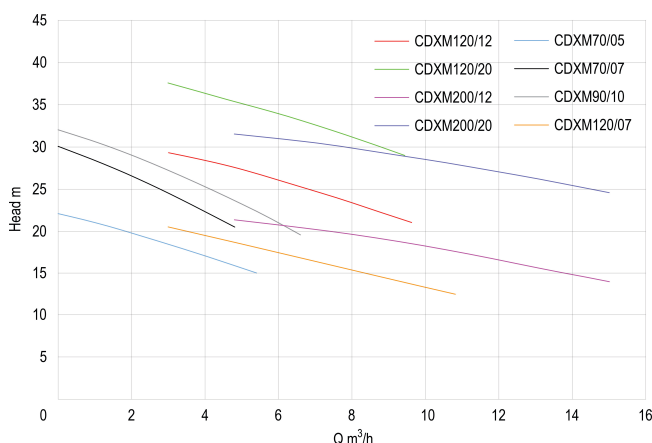

**Ebara Centrifugaalpomp RVS
304 1 1/4" x 1" binnendraad
8bar 5,8A 230VAC blauw type
CDXM90/10 (0930203)**

TECHNISCHE SPECIFICATIES

Kleur blauw

Materiaal RVS 304

Materiaal waaier 1 RVS 304

Verbinding binnendraad

Maat 1 1/4" x 1"

Lengte 321 mm

Breedte 208 mm

Gewicht 11 kg

Vermogen 0.75 kW

Hoogte 229.5 mm

Max capaciteit 6.6 m³/h

Zuig 1 1/4 "

Afmeting verpakking L/B/H 402 x 247 x 289 mm

PRODUCTINFORMATIE

Toepassingen:

Huishoudelijk: Drukverhogingssystemen, tuinberegingen, watertoevoersystemen.

Industrie: Koeltorens, warmtewisselaars, reinigingssystemen.