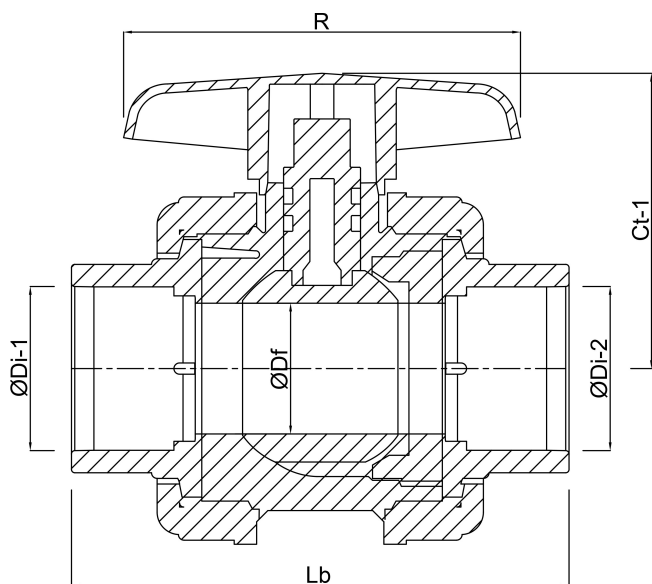

Materiaal afdichting EPDM

Verbinding lijmmof

Temperatuurbereik 0°C - 60°C

Maat 25 mm

Werkdruk 16 bar

# AFMETINGEN

Ct-1 57 mm

Lb 93 mm

R 88 mm

ØDf 20 mm

ØDi-1 25 mm

ØDi-2 25 mm

**Gegenererd op datum: 08-03-2026**