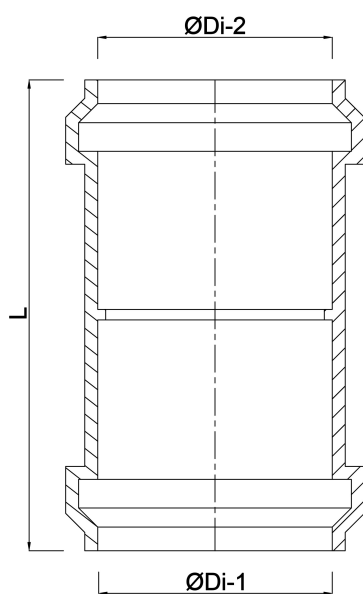

# Verloopsock PP 100 mm x 80 mm klikmof grijs (0380146)

# TECHNISCHE SPECIFICATIES

Kleur	grijs
Materiaal	PP
Verbinding	klikmof
Toepassing	drainage
Maat	100 mm x 80 mm

# AFMETINGEN

L	145 mm
ØDi-1	100 mm
ØDi-2	80 mm

**Gegenerereerd op datum: 13-03-2026**

<http://www.bosta.com>