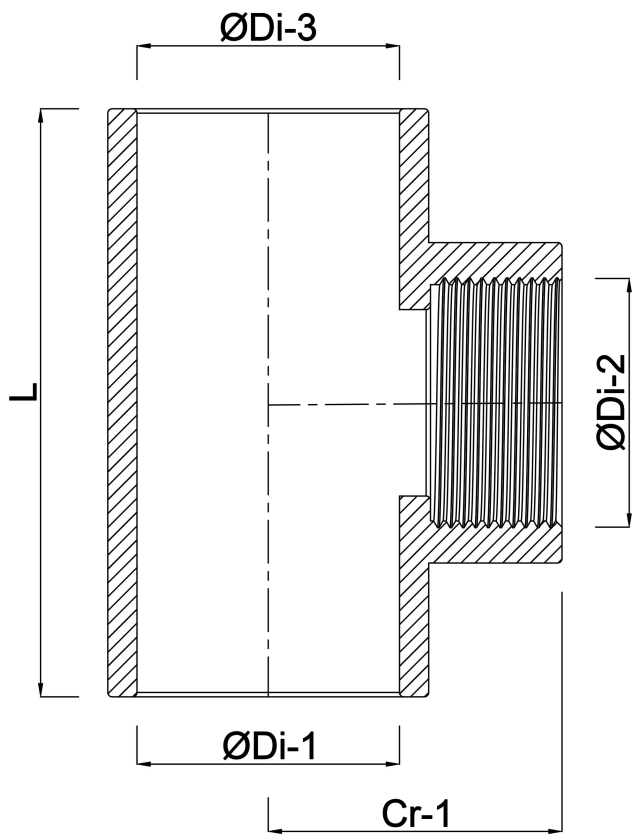

**VDL T-stuk 90° PVC-U 25 mm x
1/2" x 25 mm lijmmof x
binnendraad x lijmmof 16bar
grijs type versterkt (7018112)**

V-L Van de Lande

TECHNISCHE SPECIFICATIES

Kleur	grijs
Materiaal	PVC-U
Type	versterkt
Maat	25 mm x 1/2" x 25 mm
Verbinding	lijmmof x binnendraad x lijmmof
Werkdruk	16 bar

AFMETINGEN

Cr-1	30 mm
F-2	16 mm
L	33 mm
P-1	19 mm
P-3	19 mm
ØDi-1	25 mm
ØDi-2	1/2 "
ØDi-3	25 mm
β	90 °

Gegeneerd op datum: 24-05-2026

<http://www.bosta.com>