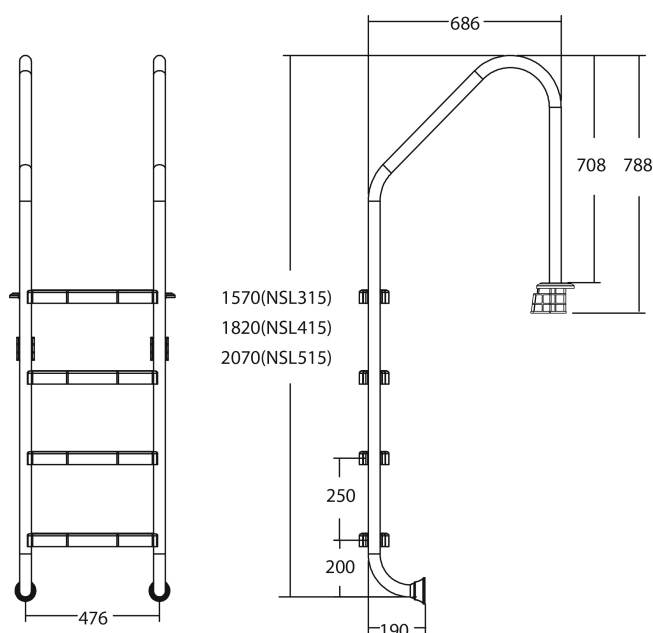

Flotide Zwembadtrap RVS 304 type breed model 5 treden (7026925)

FLOTIDE

bosta
bringing water to life

TECHNISCHE SPECIFICATIES

Type breed model

Materiaal RVS 304

Treden 5

PRODUCTINFORMATIE

Flotide Zwembadtrap (breed model) moet 496 mm achter de zwembadrand worden geplaatst. Alle ladders hebben een anti-slip oppervlak.

Gegenereerd op datum: 10-03-2026

<http://www.bosta.com>