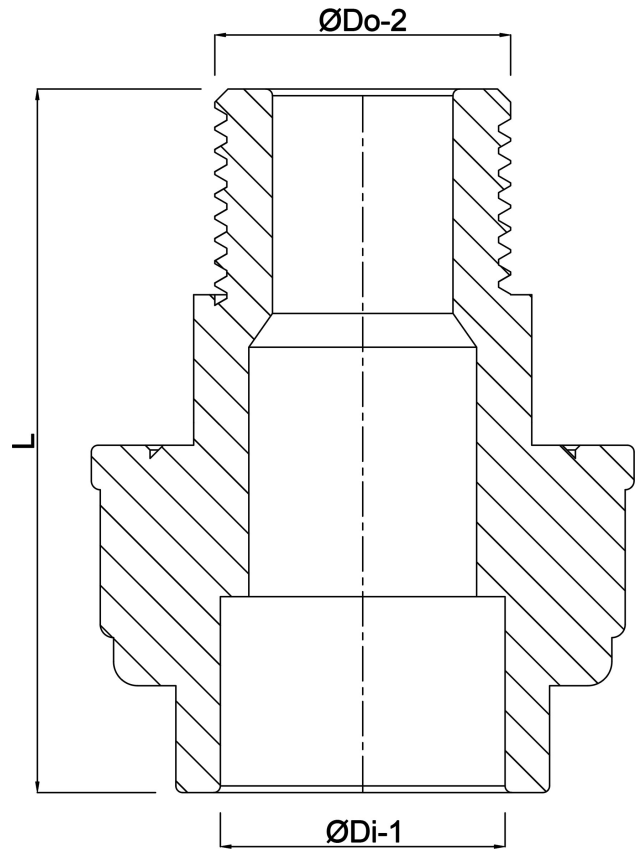

**Profec Koppeling met O-ring
PVC-U 50 mm x 1 1/2" lijmmof
x buitendraad 10bar grijs
(0100432)**

TECHNISCHE SPECIFICATIES

Kleur grijs

Materiaal PVC-U

Materiaal afdichting EPDM

Geschikt voor

Verbinding lijmmof x buitendraad

Werkdruk 10 bar

Maat 50 mm x 1 1/2"

AFMETINGEN

L 83 mm

ØDi-1 50 mm

ØDo-2 1 1/2"

Gegenerereerd op datum: 22-05-2026

<http://www.bosta.com>