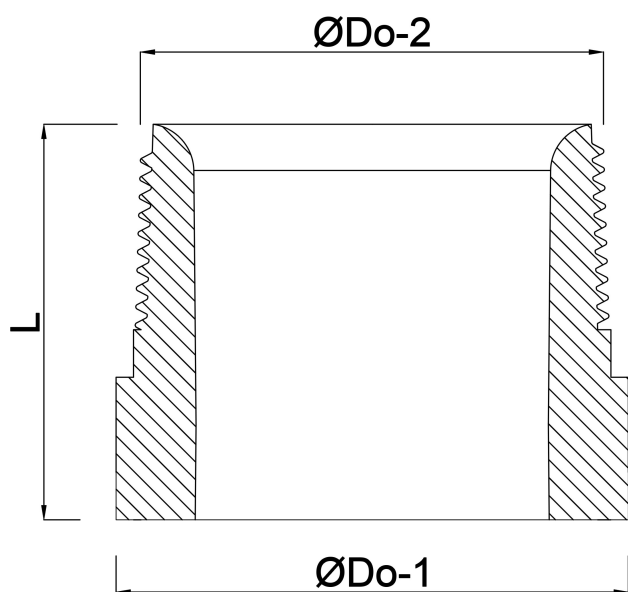

Profec Nr. 23B Lasnippel staal
2" buitendraad x stomplas
16bar (1191205)

TECHNISCHE SPECIFICATIES

Materiaal	staal
Verbinding	buitendraad x stomplas
Fitting nr.	Nr. 23B
Werkdruk	16 bar
Maat	2"
Lengte	45 mm

AFMETINGEN

L	45 mm
ØDo-2	2"

Gegenerereerd op datum: 14-03-2026

<http://www.bosta.com>