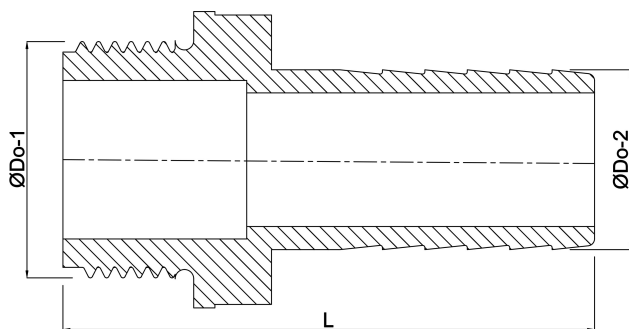

# TECHNISCHE SPECIFICATIES

Materiaal	messing
Verbinding	buitendraad x slangtule
Max. temp.	120 °C
Maat	3/4" x 19 mm
Max. temperatuur	120 °C
Sleutelmaat	27

# AFMETINGEN

F-1	14 mm
L	48 mm
Lb	48 mm
Lq-2	18 mm
Nq-2	2
P-1	22 mm
ØDi-1	20 mm
ØDi-2	15.5 mm
ØDo-1	3/4 "

ØDo-2

19 mm

**Gegenerereerd op datum: 24-05-2026**

<http://www.bosta.com>