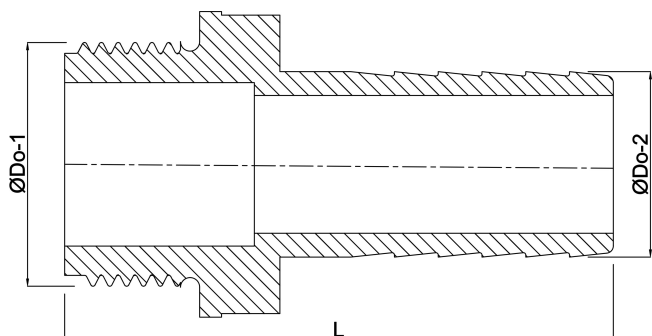

Profec Slangtule messing 3/4" x 19 mm buitendraad x slangtule (0710511)

TECHNISCHE SPECIFICATIES

Materiaal	messing
Verbinding	buitendraad x slangtule
Max. temp.	120 °C
Maat	3/4" x 19 mm
Max. temperatuur	120 °C
Sleutelmaat	27

AFMETINGEN

F-1	14 mm
L	48 mm
Lb	48 mm
Lq-2	18 mm
Nq-2	2
P-1	22 mm
ØDi-1	20 mm
ØDi-2	15.5 mm
ØDo-1	3/4 "

ØDo-2

19 mm

Gegenereerd op datum: 13-03-2026

<http://www.bosta.com>