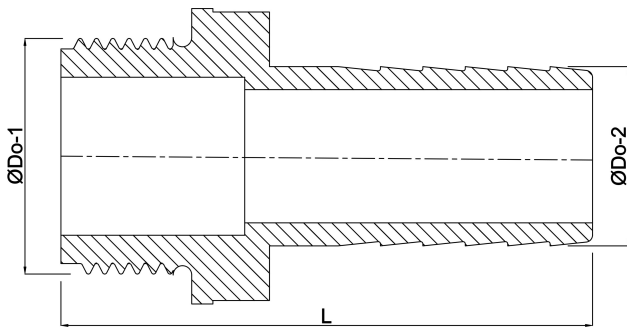

Profec Slangtule PVC-U 1" x 30 mm buitendraad x slangtule 10bar grijs (0110984)

TECHNISCHE SPECIFICATIES

Kleur	grijs
Materiaal	PVC-U
Verbinding	buitendraad x slangtule
Werkdruk	10 bar
Maat	1" x 30 mm
Sleutelmaat	47

AFMETINGEN

F-1	21 mm
L	36 mm
L	78 mm
Lq-2	36 mm
ØDo-1	1 "
ØDo-2	30 mm

Gegenerereerd op datum: 23-05-2026

<http://www.bosta.com>