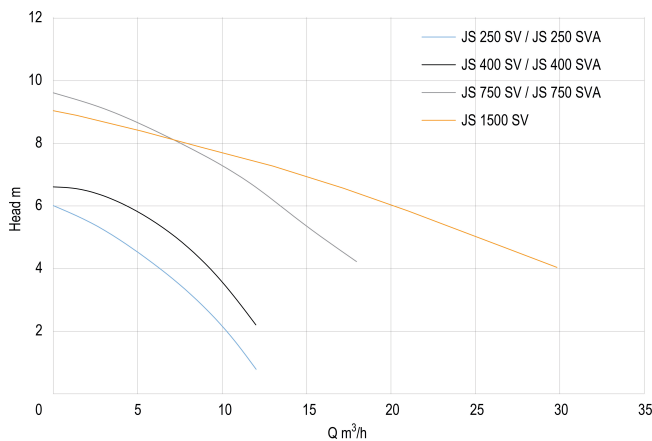

Vlotter niet meegeleverd

Vermogen 0.4 kW

MWK 6,6

Ampère 3,8 A

Max capaciteit 12 m³/h

Pers 2 "

AFMETINGEN

H-1 410 mm

L 215 mm

W-1 145 mm

PRODUCTINFORMATIE

Met teruggetrokken waaier (Vortex).

Gegeneerd op datum: 09-03-2026

<http://www.bosta.com>