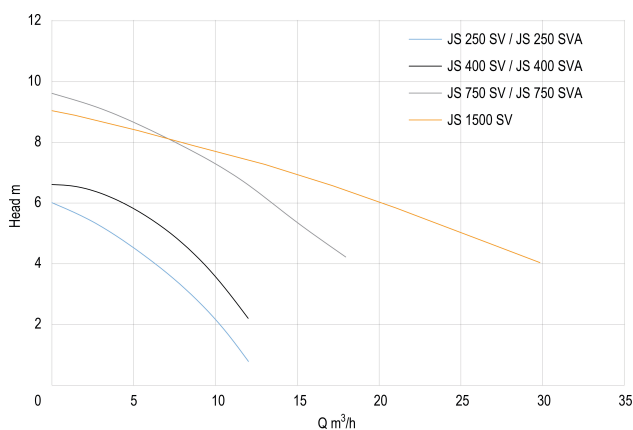

Type Vortex

Vlotter niet meegeleverd

Vermogen 0.4 kW

Ampère 3,8 A

Max capaciteit 12 m³/h

Pers 2 "

AFMETINGEN

H-1 410 mm

L 215 mm

W-1 145 mm

PRODUCTINFORMATIE

Met teruggetrokken waaier (Vortex).

Gegenereerd op datum: 25-05-2026

<http://www.bosta.com>