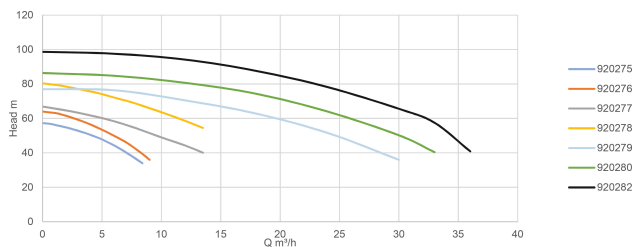

Breedte 210 mm

Gewicht	24.5 kg
Vermogen	2.2 kW
Max capaciteit	9 m <sup>3</sup> /h
Pers	1 "
Zuig	1 1/4 "
BEP Capaciteit	7.2
BEP Opvoerhoogte	45.4
Rendement	41 %
Afmeting verpakking L/B/H	405 x 225 x 295 mm

## AFMETINGEN

Cb-1	110 mm
Cl-1	82 mm
G-1	170 mm
H	265 mm
H-1	265 mm
L	385 mm
Mr	115 mm
O	14 mm

W-1

210 mm

ØDi-1

1 1/4 "

ØDi-2

1 "

## PRODUCTINFORMATIE

Gesloten motorbescherming klasse F.

Watertemperatuur 90°C.

Geleverd zonder kabel

**Gegenereerd op datum: 10-07-2026**

<http://www.bosta.com>