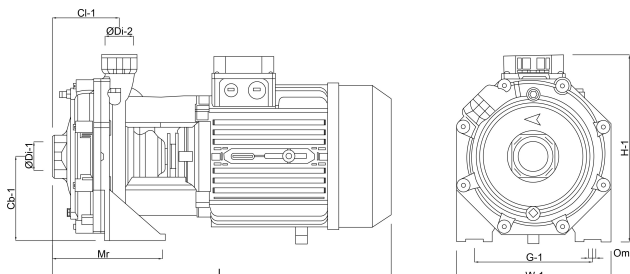

Min. omgevingstemperatuur 0 °C

Type KB 310 T

Vermogen 3 PK

MWK 61.4 m

Maat 1 1/4" x 1"

Seal type D

Lengte 385 mm

Max. temperatuur 50 °C

Breedte 210 mm

Gewicht	24.5 kg
Vermogen	2.2 kW
Max capaciteit	9 m <sup>3</sup> /h
Pers	1 "
Zuig	1 1/4 "
BEP Capaciteit	7.2
BEP Opvoerhoogte	45.4
Rendement	41 %
Afmeting verpakking L/B/H	405 x 225 x 295 mm

## AFMETINGEN

Cb-1	110 mm
Cl-1	82 mm
G-1	170 mm
H	265 mm
H-1	265 mm
L	385 mm
Mr	115 mm
O	14 mm

W-1

210 mm

ØDi-1

1 1/4 "

ØDi-2

1 "