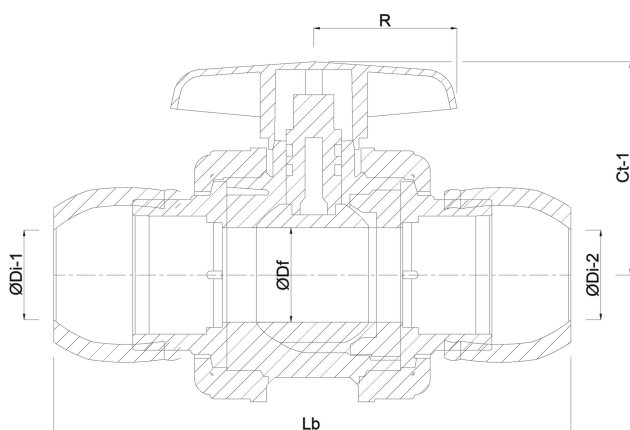

Profec Kogelkraan PP 32 mm knel 10bar DN25 zwart type Safe 500 (0707352)

AFMETINGEN

Ct-1 70 mm

Lb 190 mm

R 53 mm

ØDf 25 mm

ØDi-1 32 mm

ØDi-2 32 mm