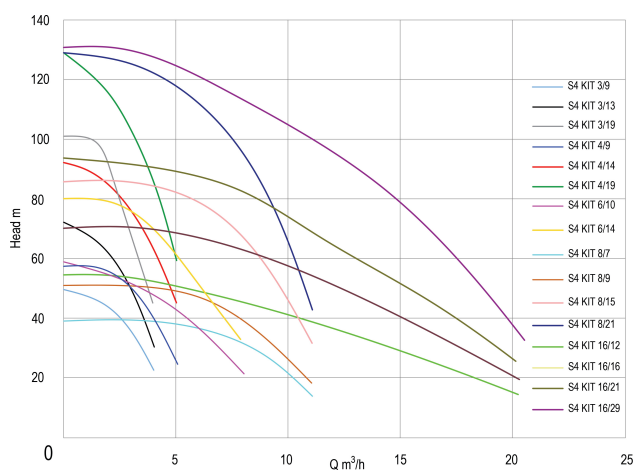

Vermogen 4 kW

Hoogte 2250 mm

Ampère 9,6 A

Max capaciteit 21.6 m³/h

Afmeting verpakking L/B/H 120 x 120 x 2350 mm

Gegenererd op datum: 27-05-2026

<http://www.bosta.com>