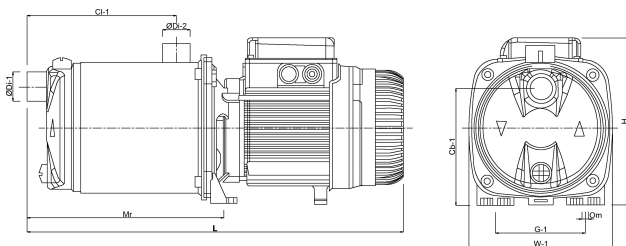

Kleur	groen
Materiaal	RVS 304
Materiaal waaier 1	technopolymer
Model	zelfaanzuigend met press controll
Verbinding	binnendraad x buitendraad
Spanning	230VAC
Pers	1 "
Zuig	1 "
Type	EUROINOX 40/30 Control D-GSET verstelbaar + manometer
Vermogen	1,36 PK
MWK	59 m
Maat	1"
Vermogen	1 kW
Max capaciteit	7.2 m ³ /h
BEP Capaciteit	5.4
BEP Opvoerhoogte	34.7

AFMETINGEN

Cb-1 143 mm

Cl-1 166 mm

G-1 111 mm

H 193 mm

L 439 mm

Mr 241 mm

O 9 mm

W-1 174 mm

ØDi-1 1 "

ØDi-2 1 "

PRODUCTINFORMATIE

Geleverd met kabel, klaar voor gebruik.

Gegenereerd op datum: 26-05-2026

<http://www.bosta.com>