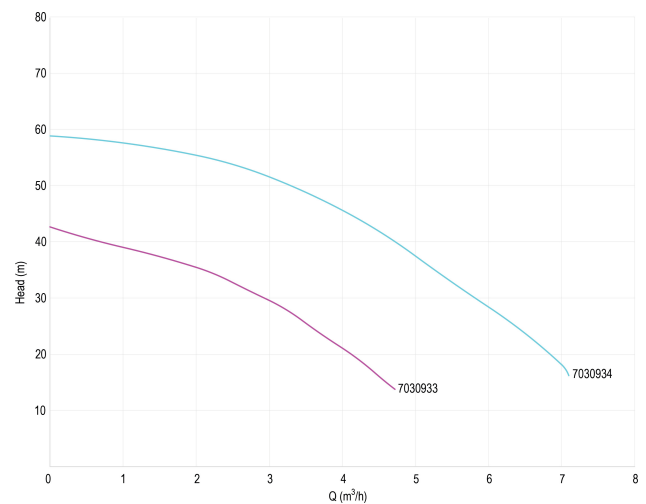

Kleur	groen
Materiaal	RVS 304
Materiaal waaier 1	technopolymer
Model	zelfaanzuigend met press controll
Verbinding	binnendraad x buitendraad
Spanning	230VAC
Pers	1 "
Zuig	1 "
Type	EUROINOX 40/30 Control D-GSET verstelbaar + manometer
Vermogen	1,36 PK
MWK	59 m
Maat	1"
Vermogen	1 kW
Max capaciteit	7.2 m ³ /h
BEP Capaciteit	5.4
BEP Opvoerhoogte	34.7

AFMETINGEN

Cb-1 143 mm

Cl-1 166 mm

G-1 111 mm

H 193 mm

L 439 mm

Mr 241 mm

O 9 mm

W-1 174 mm

ØDi-1 1 "

ØDi-2 1 "

PRODUCTINFORMATIE

Geleverd met kabel, klaar voor gebruik.

Gegenereerd op datum: 26-05-2026

<http://www.bosta.com>