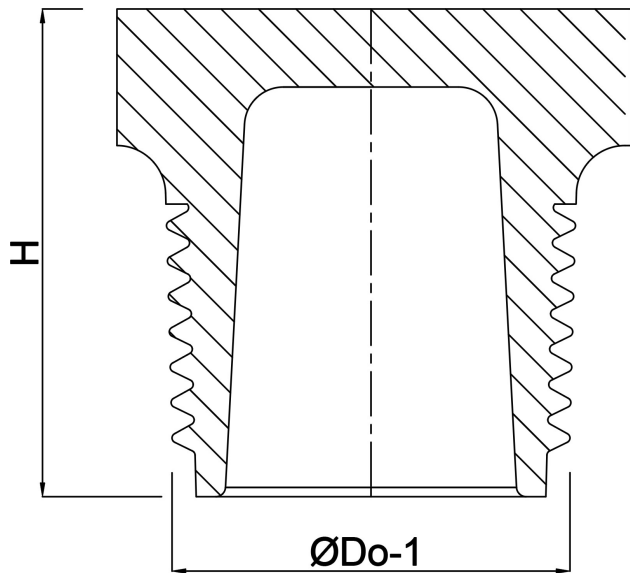

Profec Nr. 290 Plug RVS 316
1/2" buitendraad 16bar
(0080173)

TECHNISCHE SPECIFICATIES

Materiaal RVS 316

Verbinding buitendraad

Fitting nr. Nr. 290

Werkdruk 16 bar

Max. temp. 100 °C

Maat 1/2"

AFMETINGEN

H 20.9 mm

ØDi-1 15 mm

ØDo-1 1/2 "

Gegenerereerd op datum: 22-05-2026

<http://www.bosta.com>