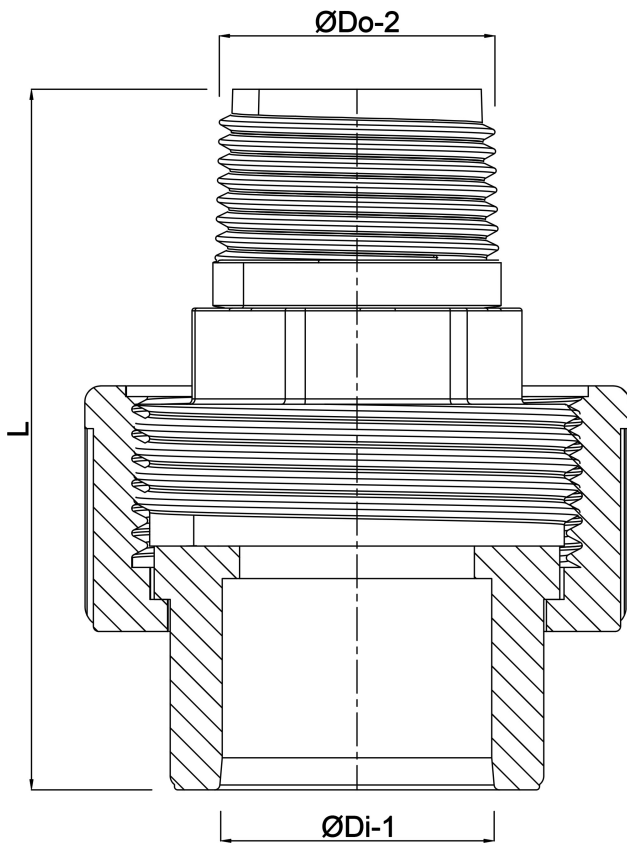

**Profec Verbindingskoppeling
PVC/RVS 316 75 mm x 2 1/2"
lijmmof x buitendraad 10bar
grijs (0102116)**

TECHNISCHE SPECIFICATIES

Kleur	grijs
Materiaal	PVC/RVS 316
Materiaal afdichting	EPDM
Verbinding	lijmmof x buitendraad
Werkdruk	10 bar
Maat	75 mm x 2 1/2"

AFMETINGEN

L	128.3 mm
ØDi-1	75 mm
ØDo-2	2 1/2 "

Gegenerereerd op datum: 22-05-2026

<http://www.bosta.com>