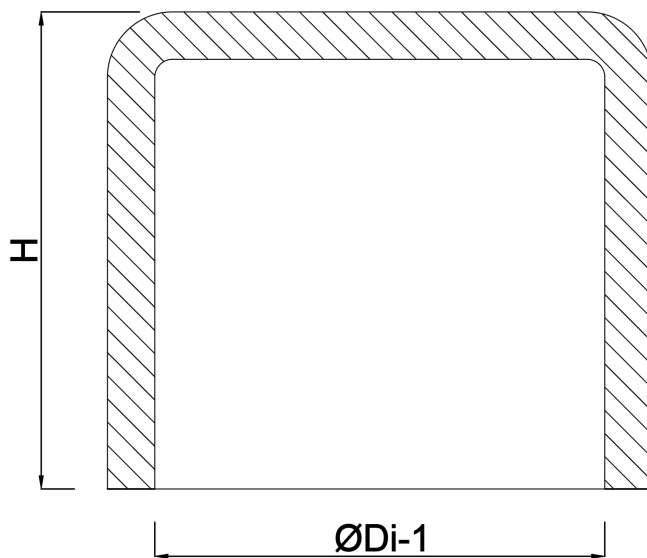

Eindkap PVC-U 110 mm lijmmof 16bar grijs (0110594)

TECHNISCHE SPECIFICATIES

Kleur grijs

Materiaal PVC-U

Verbinding lijmmof

Maat 110 mm

Werkdruk 16 bar

AFMETINGEN

H 89 mm

ØDi-1 110 mm

Gegenerereerd op datum: 14-03-2026

<http://www.bosta.com>