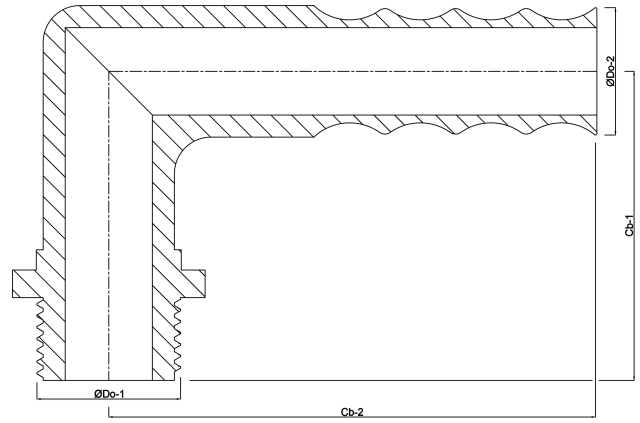

**Knie 90° PP 1 1/4" x 32 mm
buitendraad x slangtule 6bar
grijs (0330263)**

TECHNISCHE SPECIFICATIES

Kleur	grijs
Materiaal	PP
Verbinding	buitendraad x slangtule
Werkdruk	6 bar
Max. temp.	80 °C
Maat	1 1/4" x 32 mm

AFMETINGEN

Cb-1	74 mm
Cb-2	91 mm
ØDo-1	1 1/4 "
ØDo-2	32 mm
β	90 °

Gegenerereerd op datum: 23-05-2026

<http://www.bosta.com>