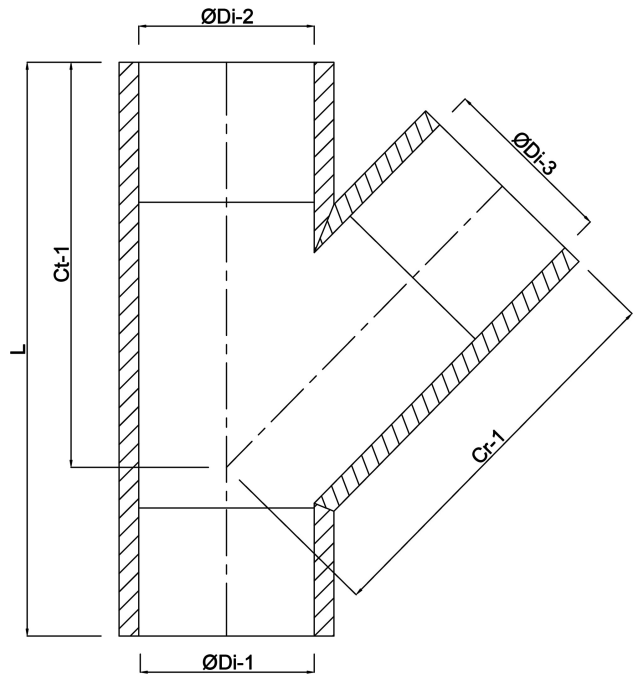

VDL T-stuk 45° PVC-U 225 mm lijmmof 6bar grijs (0100736)

VL Van de Lande

TECHNISCHE SPECIFICATIES

Kleur grijs

Materiaal PVC-U

Maat 225 mm

Verbinding lijmmof

Werkdruk 6 bar

AFMETINGEN

Cr-1 417 mm

Ct-1 417 mm

L 592 mm

P-1 120 mm

P-2 120 mm

P-3 120 mm

ØDi-1 225 mm

ØDi-2 225 mm

ØDi-3 225 mm

β 45 °

Gegenererd op datum: 24-05-2026

<http://www.bosta.com>