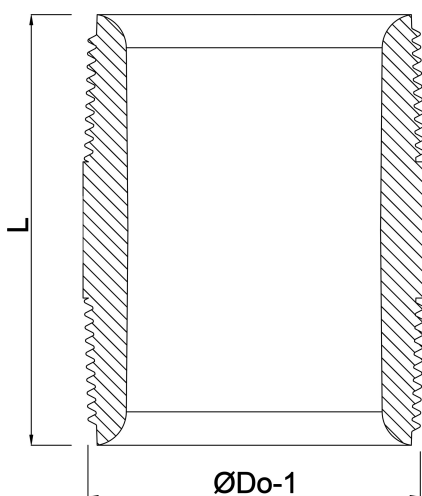

**Profec Nr. 531 Nippel, glad
messing 1/4" buitendraad
40bar 20 mm (0710476)**

TECHNISCHE SPECIFICATIES

Materiaal messing

Verbinding buitendraad

Fitting nr. Nr. 531

Werkdruk 40 bar

Maat 1/4"

Lengte 20 mm

AFMETINGEN

F-1 20 mm

L 20 mm

ØDo-1 1/4 "

Gegenerereerd op datum: 13-03-2026

<http://www.bosta.com>