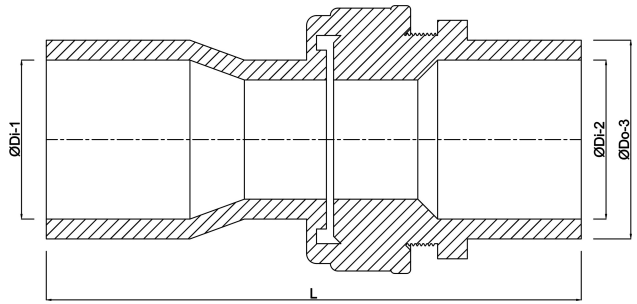

**VDL Koppeling PVC-U 25 mm x
25/32 mm lijmof x
lijmmof/spie 16bar grijs
(0110020)**

V-L Van de Lande

TECHNISCHE SPECIFICATIES

Kleur	grijs
Materiaal	PVC-U
Materiaal afdichting	EPDM
Verbinding	lijmmof x lijmmof/spie
Maat	25 mm x 25/32 mm
Werkdruk	16 bar

AFMETINGEN

Gietvorm	handgevormd
L	105 mm
P-1	27 mm
P-2	22 mm
ØDi-1	25 mm
ØDi-2	32 mm
ØDo-1	1 "
ØDo-3	25 mm

Gegenerereerd op datum: 22-05-2026

<http://www.bosta.com>