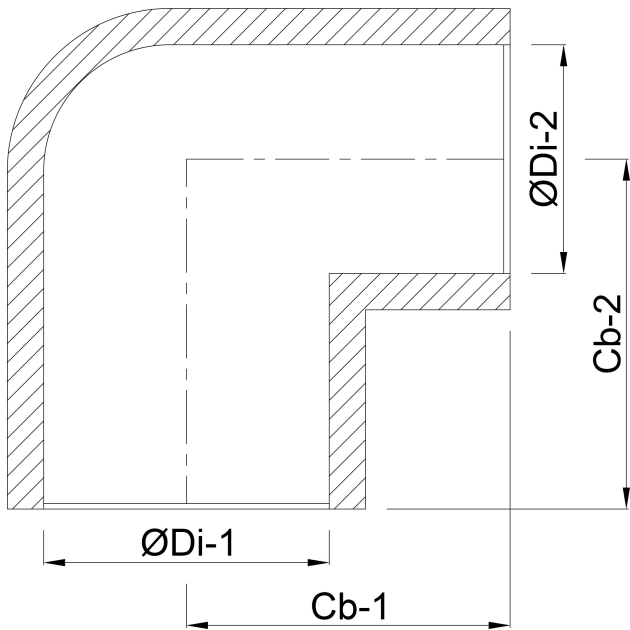

# TECHNISCHE SPECIFICATIES

Kleur grijs

Materiaal PVC-U

Verbinding lijmmof

Maat 32 mm

Werkdruk 16 bar

# AFMETINGEN

Cb-1 39 mm

Cb-2 39 mm

Gietvorm spuitgegoten

ØDi-1 32 mm

ØDi-2 32 mm

β 90 °

**Gegeneerd op datum: 23-05-2026**