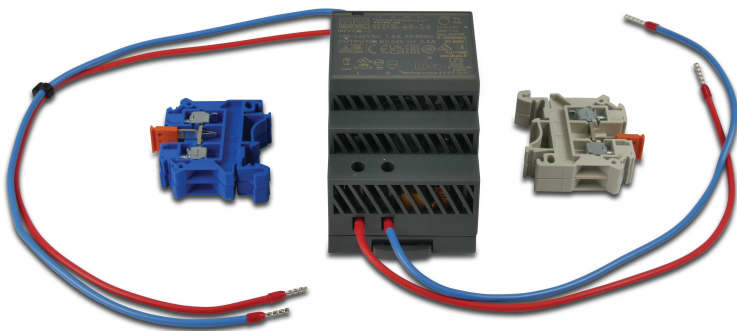

**Transformator kit voor  
NorsupOne V2 24VDC 2,5A  
60W inclusief  
aansluitklemmen, accessoires  
en bedrading 2,5A 24VDC  
(7038909)**

# TECHNISCHE SPECIFICATIES

Max. Vermogen	60 Watt
---------------	---------

Spanning	24VDC
----------	-------

Ampère	2,5 A
--------	-------

**Gegenereerd op datum: 27-05-2026**

<http://www.bosta.com>