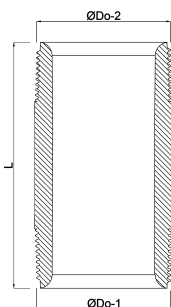

Profec Nr. 23 Pijpnippel
messing 1" buitendraad 40bar
80 mm (0701833)

TECHNISCHE SPECIFICATIES

Materiaal messing

Verbinding buitendraad

Fitting nr. Nr. 23

Werkdruk 40 bar

Maat 1"

Lengte 80 mm

AFMETINGEN

F-1 18 mm

F-2 18 mm

L 80 mm

ØDo-1 1 "

ØDo-2 1 "

Gegenerereerd op datum: 13-03-2026

<http://www.bosta.com>