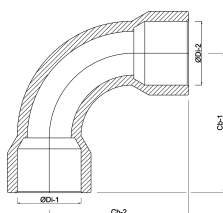

**Profec Bocht 90° PVC-U 75 mm
lijmmof 16bar grijs type
handgevormd (0110205)**

TECHNISCHE SPECIFICATIES

Kleur	grijs
Type	handgevormd
Materiaal	PVC-U
Verbinding	lijmmof
Werkdruk	16 bar
Maat	75 mm

AFMETINGEN

Cb-1	210 mm
Cb-2	210 mm
Gietvorm	handgevormd
ØDi-1	75 mm
ØDi-2	75 mm
β	90 °

Gegenerereerd op datum: 13-03-2026

<http://www.bosta.com>