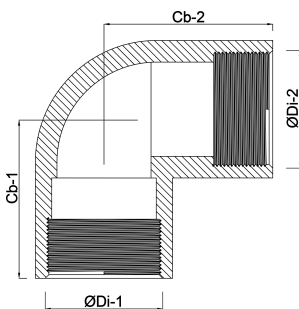

Profec Nr. 90 Knie 90° RVS 316
1 1/2" binnendraad 16bar
(0080012)

TECHNISCHE SPECIFICATIES

Materiaal RVS 316

Verbinding binnendraad

Fitting nr. Nr. 90

Werkdruk 16 bar

Max. temp. 100 °C

Maat 1 1/2"

AFMETINGEN

Cb-1 43.5 mm

Cb-2 43.5 mm

ØDi-1 1 1/2 "

ØDi-2 1 1/2 "

β 90 °

Gegenerereerd op datum: 13-03-2026

<http://www.bosta.com>