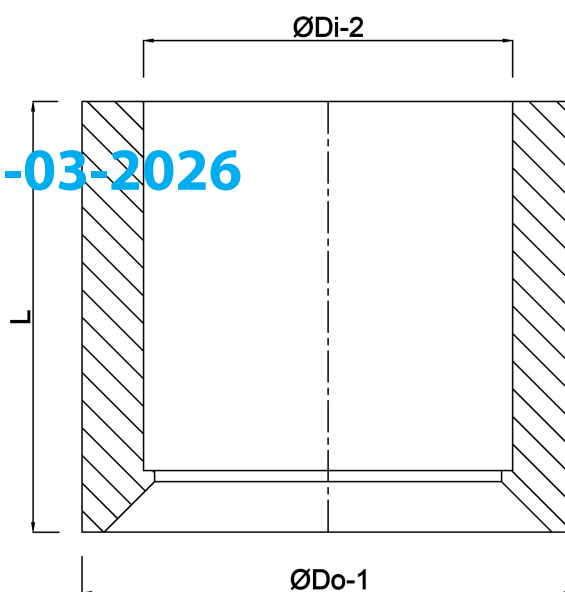

Profec Inlijmring PVC-U 75 mm x 63 mm lijmspie x lijmmof 16bar grijs (0110752)

TECHNISCHE SPECIFICATIES

Kleur	grijs
Materiaal	PVC-U
Verbinding	lijmspie x lijmmof
Werkdruk	16 bar
Maat	75 mm x 63 mm

AFMETINGEN

L	44 mm
ØDi-2	63 mm
ØDo-1	75 mm

Gegenerereerd op datum: 13-03-2026

<http://www.bosta.com>